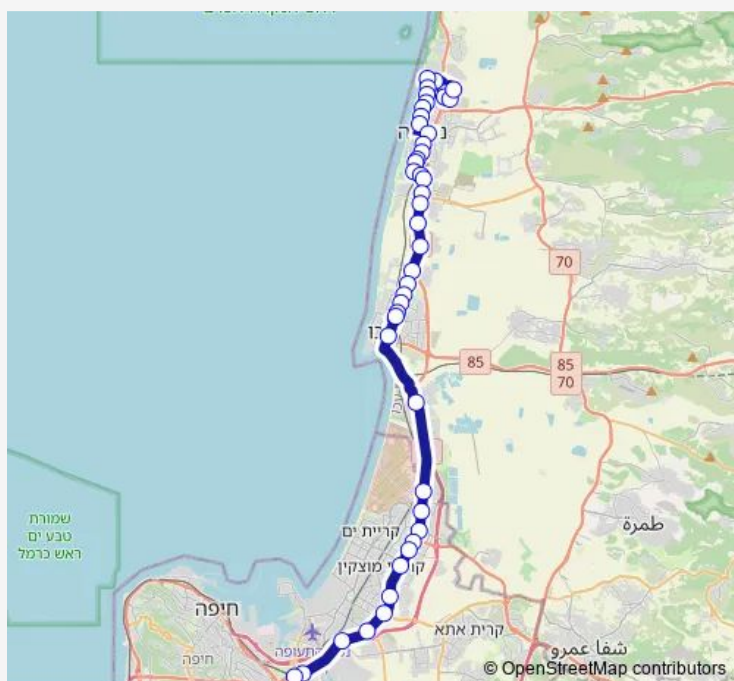

קניון נהריה/זלמן שזר

מסעף עין שרה

כביש 8510/שדרות מנוף

Route schedule

החלוץ/מבצע קדש — ת. מרכזית המפרץ/הורדה

Monday	05:45-07:10
Tuesday	05:45-07:10
Wednesday	05:45-07:10
Thursday	05:45-07:10
Friday	—
Saturday	—
Sunday	05:45-07:10

Route info

Direction: החלוץ/מבצע קדש

Stops: 37

Trip Duration: 0 hour 58 min

BusMaps 272 — החלוץ/מבצע קדש-נהריה->ת. מרכזית המפרץ/הורדה -חיפה-2

מסעף יד נתן

כביש 8510/המכללה האקדמית גליל מערבי

מסעף מוסד אחווה

ת.מרכזית עכו/דרך הארבעה

דרך עכו חיפה/רפאל

דרך עכו חיפה/ירושלים

דרך עכו/צומת עין אפק

דרך עכו/המייסדים

קריון דרום/ד.עכו חיפה

דרך עכו/צומת צבר

צומת מוצקין