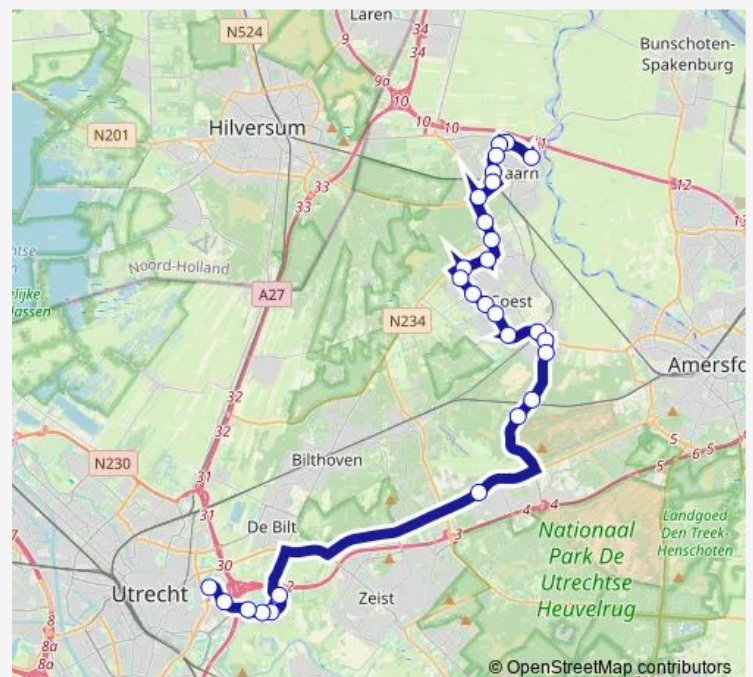

### Route schedule

Utrecht, Rijnsweerd Noord — Baarn, De Drie Eiken

Monday 11:01-18:06

Tuesday 11:01-18:06

Wednesday 11:01-18:06

Thursday 11:01-18:06

Friday 11:01-18:06

Saturday —

### Route info

Direction: Utrecht, Rijnsweerd Noord

Stops: 28

Trip Duration: 1 hour 1 min

■ 272 — Baarn - Utrecht Rijnsweerd Noord

BusMaps

Baarn, Station

Baarn, Nieuwstraat

## Route info

Direction: Baarn, Johannes Vermeerlaan

Stops: 28

Trip Duration: 1 hour 1 min

Utrecht, Heidelberglaan

Utrecht, Botanische Tuinen

Utrecht, Rijnsweerd Zuid

Utrecht, Rijnsweerd Noord