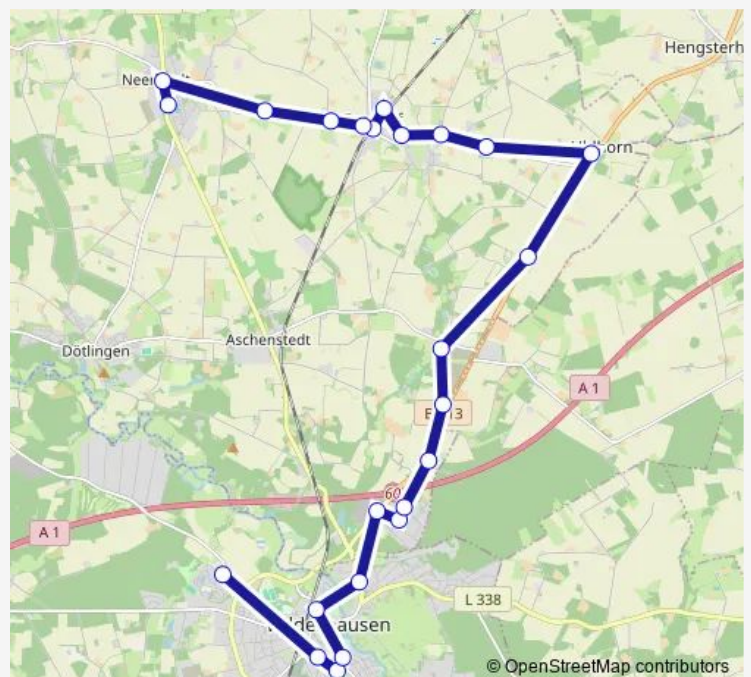

Uhlhorn, Abzw. Brettorf, Mast1, Riwildeshausen

Uhlhorn, Blocksberg, Mast2, Riwildeshausen

Route schedule

Neerstedt, Grundschule — Uhlhorn, Blocksberg, Mast2, Ri-wildeshausen

Monday 12:01

Tuesday 12:01

Wednesday 12:01

Thursday 12:01

Friday 12:01

Saturday —

Sunday —

Route info

Direction: Neerstedt, Grundschule

Stops: 12

Trip Duration: 0 hour 17 min

Direction

Brettorf, Abzweig Bhf. — Wildesh., Blumenweg

21 stops

[Open route schedule](#)

Brettorf, Abzweig Bhf.

Brettorf, Hasselberg

Brettorf, Feuerwehr

Brettorf, Abel

Voßberg, Tannenweg

Voßberg, Zum Hubertus

Wildeshausen, Visbeker Straße,Mast2,Riwildeshausen

Wildeshausen, Krankenhaus,Mast2,Riwildeshausen

Wildesh., Deekenstraße

Wildesh., Humboldtstr.

Wildeshausen, Schillerstraße,Mast1,Riharpstedt