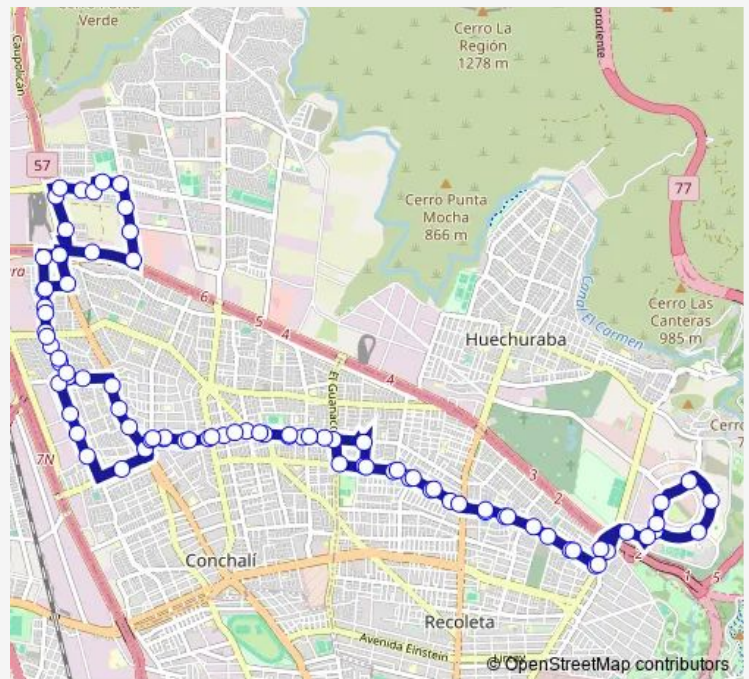

Pb363-Diego Silva Henríquez / esq. Pedro Fontova

Route schedule

Pb241-Parada / Mall Plaza Norte - Los Libertadores —
Pb1624-Parada 1 / Terminal Los Libertadores

Monday	00:00
Tuesday	00:00
Wednesday	00:00
Thursday	00:00
Friday	00:00
Saturday	00:00
Sunday	00:00

Route info

Direction: Pb241-Parada / Mall Plaza Norte - Los Libertadores

Stops: 86

Trip Duration: 1 hour 12 min

272 — Los Libertadores - Ciudad Empresarial

Pb364-Diego Silva Henríquez / esq. Av. La Palmilla