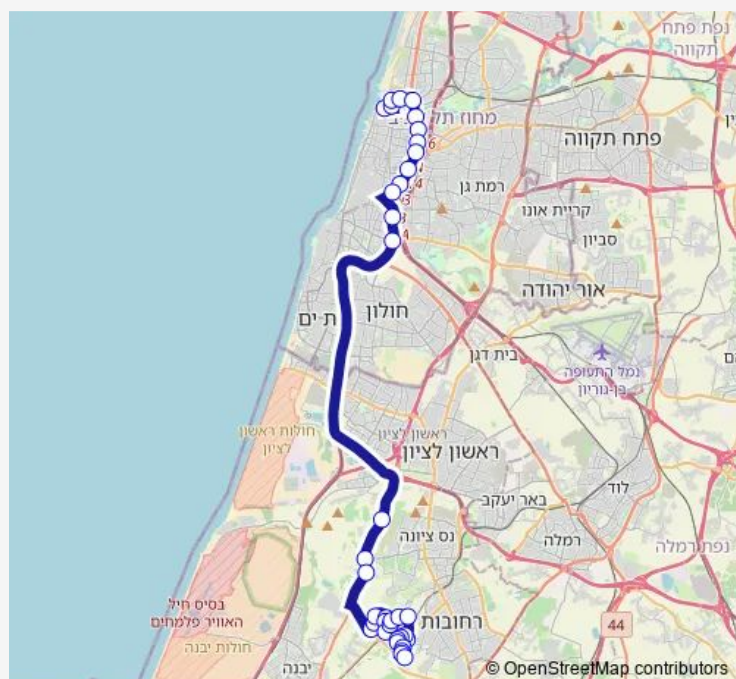

מסוף רדינג/רציפים-תל אביב יפו-ששת הימים/לוע 272 הארי-רחובות-19

[Go to website](#)

Direction

מסוף רדינג/רציפים — ששת הימים/לוע הארי

36 stops

[Open route schedule](#)

מסוף רדינג/רציפים

אבן גבירול/שד' רוקח

דרך מנחם בגין/החשמלאים

B ת.רקל קרליבך/דרך מנחם בגין

ת. רכבת ההגנה/החרש

בית ספר הולץ/חיל השריון

כביש 42/בית חנן

צומת בית עובד

עיינות/כביש 42

הרדוף/דוד אלעזר

דרך בן גוריון/יהונתן

הגאון בן איש חי/גן ציבורי

הר הצופים/הר הנגב

Route schedule

מסוף רדינג/רציפים — ששת הימים/לוע הארי

| | |
|-----------|-------------|
| Monday | 07:30-17:40 |
| Tuesday | 07:30-17:40 |
| Wednesday | 07:30-17:40 |
| Thursday | 07:30-17:40 |
| Friday | — |
| Saturday | — |
| Sunday | 07:30-17:40 |

Route info

Direction: מסוף רדינג/רציפים

Stops: 36

Trip Duration: 0 hour 58 min

הר הצופים/יעקב פרי

הר הצופים/הר אביטל

הר הצופים/הר ציון

הר הצופים/יעקב פרי