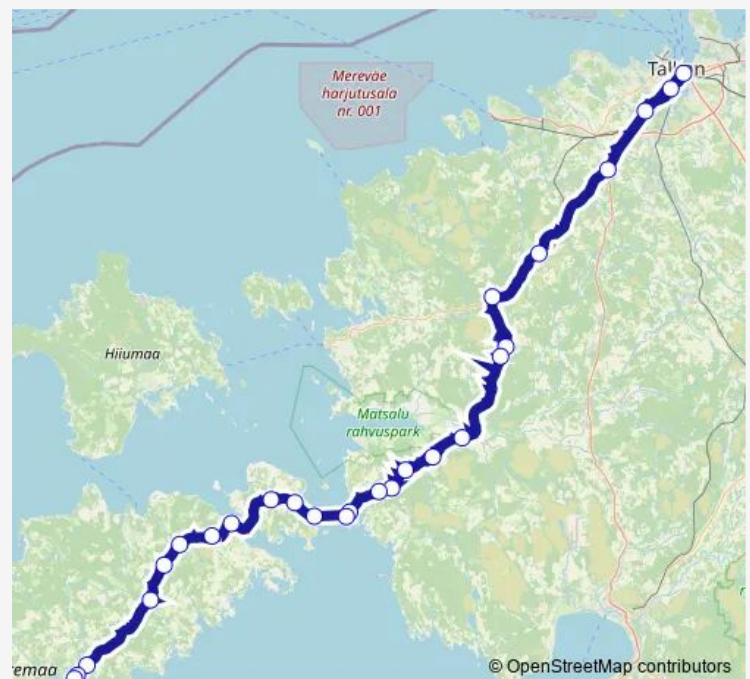

Direction: Tallinna bussijaam

Stops: 26

Trip Duration: 4 hour 0 min

Ratla

Valjala (kommertsliin)

Kooli

Säästu

Kuressaare