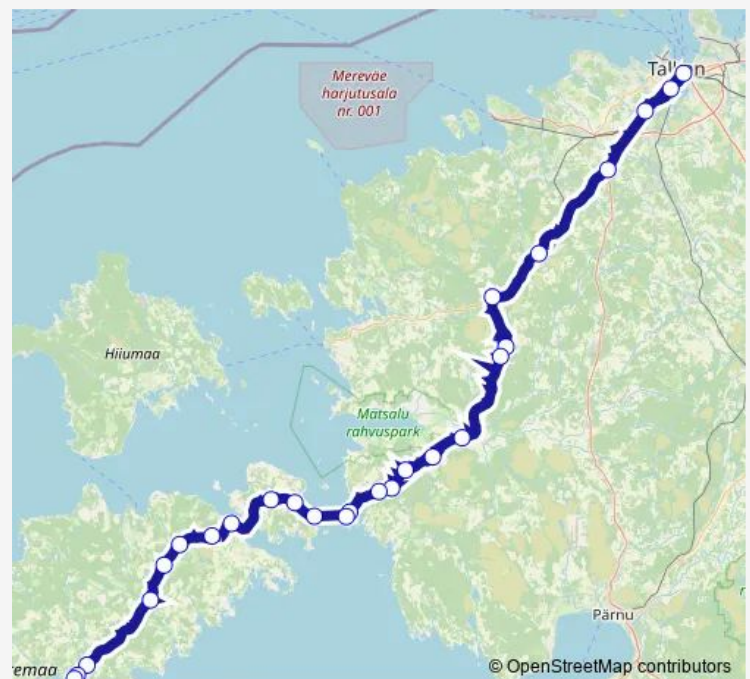

Direction: Tallinna bussijaam

Stops: 26

Trip Duration: 4 hour 0 min

Ratla

Valjala (kommertsliin)

Kooli

Säästu

Kuressaare