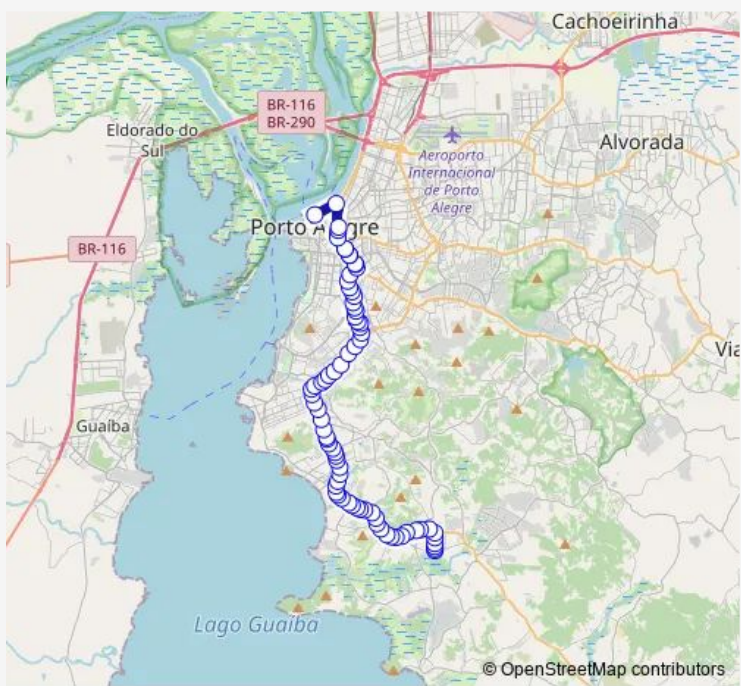

**Bus 272 Moradas DA Hipica**

[Go to website](#)

**Direction**  
 Maua DF 891 Condor — Schneider 916  
 89 stops  
[Open route schedule](#)

- Maua DF 891 Condor
- Maua DF LAB WEI Laboratorio Weinmann
- Maua DF Policia Rodoviaria Federal
- Maua
- Presidente Joao Goulart DF Pça. Brigadeiro Sampaio
- Presidente Joao Goulart AL Usina Gasômet Usina DO Gasometro
- Loureiro DA Silva Sn
- Loureiro DA Silva Sn
- Loureiro DA Silva Sn
- Loureiro DA Silva 255 Camara Municipal
- Loureiro DA Silva 515 Ministerio DA Fazenda
- Loureiro DA Silva 945 Escola Tecnica Parobe
- Loureiro DA Silva DF Viaduto Açorianos
- Loureiro DA Silva DF 1520 Esq. Jose DO Patrocinio
- Jose DO Patrocinio DF 230
- Jose DO Patrocinio 515
- Jose DO Patrocinio AL 847
- Jose DO Patrocinio 987
- Jose DO Patrocinio DF 1280 Metroplan
- DR Sebastiao Leao 295
- Azenha 183

**Route schedule**  
 Maua DF 891 Condor — Schneider 916

Monday	07:10-22:40
Tuesday	07:10-22:40
Wednesday	07:10-22:40
Thursday	07:10-22:40
Friday	07:10-22:40
Saturday	11:15-22:40
Sunday	11:15-22:40

**Route info**  
 Direction: Maua DF 891 Condor  
 Stops: 89  
 Trip Duration: 1 hour 0 min