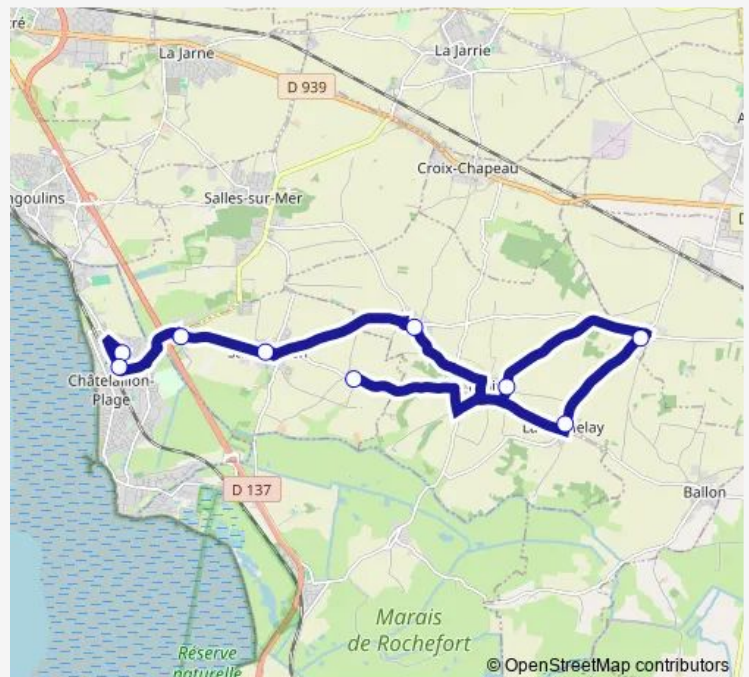

Bus 272 Collège Malraux > Thairé

[Go to website](#)

Direction

Collège André Malraux — Moulin de la Pierre

9 stops

[Open route schedule](#)

Collège André Malraux

Aristide Briand

Loin du Bruit

Mairie de Saint Vivien

Mortagne

Stade de Thairé

La Gravelle

La Fondelay

Moulin de la Pierre

Route schedule

Collège André Malraux — Moulin de la Pierre

Monday 16:40-17:35

Tuesday 16:40-17:35

Wednesday 11:40-12:40

Thursday 16:40-17:35

Friday 16:40

Saturday —

Sunday —

Route info

Direction: Collège André Malraux

Stops: 9

Trip Duration: 0 hour 36 min

272 — Collège Malraux > Thairé

Direction

La Fondelay — Collège André Malraux

7 stops