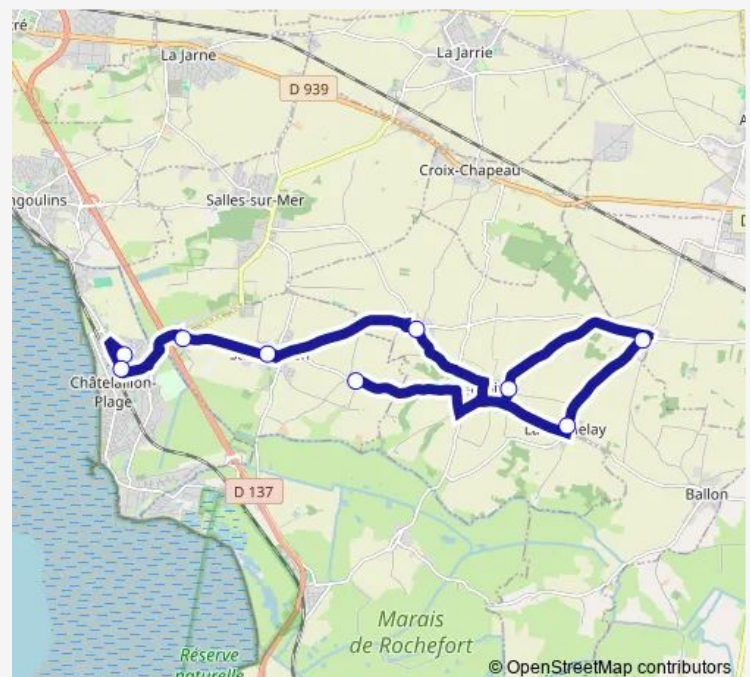

Loin du Bruit

Mairie de Saint Vivien

Mortagne

Stade de Thairé

La Gravelle

La Fondelay

Moulin de la Pierre

Route schedule

Collège André Malraux — Moulin de la Pierre

Monday 16:40-17:35

Tuesday 16:40-17:35

Wednesday 11:40-12:40

Thursday 16:40-17:35

Friday 16:40

Saturday —

Sunday —

Route info

Direction: Collège André Malraux

Stops: 9

Trip Duration: 0 hour 36 min

272 — Collège Malraux > Thairé

Direction

La Fondelay — Collège André Malraux

7 stops

[Open route schedule](#)

La Fondelay

La Gravelle

Stade de Thairé

Mortagne

Mairie de Saint Vivien

Loin du Bruit

Collège André Malraux