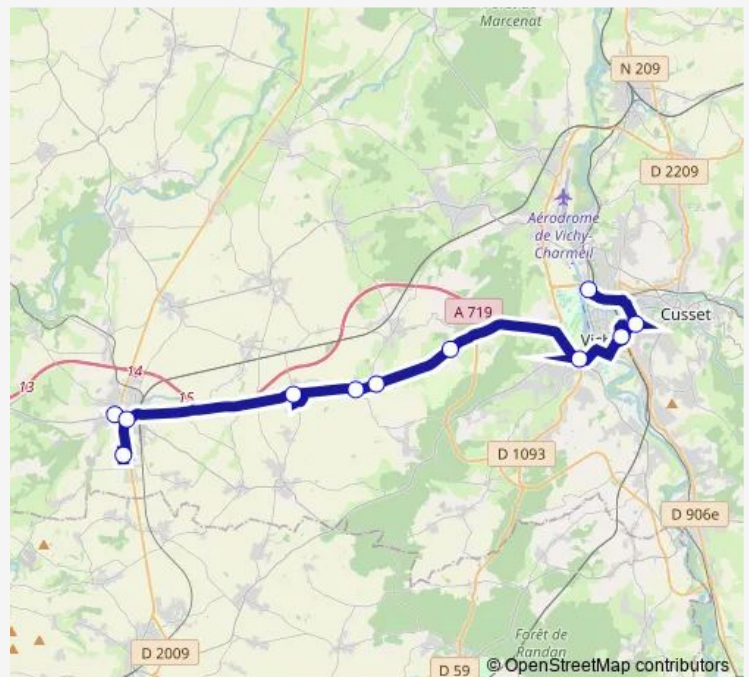

Bus B05 Bellenaves - Gannat - Vichy

[Go to website](#)

Direction

Gare routière — La Poste

16 stops

[Open route schedule](#)

Gare routière

Pôle Universitaire

Les Chillins

Place Saint-James

Place

Collège

Place de la Mairie

La Poste

Route schedule

Gare routière — La Poste

Monday 18:00

Tuesday 18:00

Wednesday 18:00

Thursday 18:00

Friday 18:00

Saturday —

Sunday —

Route info

Direction: Gare routière

Stops: 16

Trip Duration: 1 hour 15 min

■ B05 — Bellenaves - Gannat - Vichy

Direction

Lycée St. Procule — Les Ailes

11 stops

[Open route schedule](#)