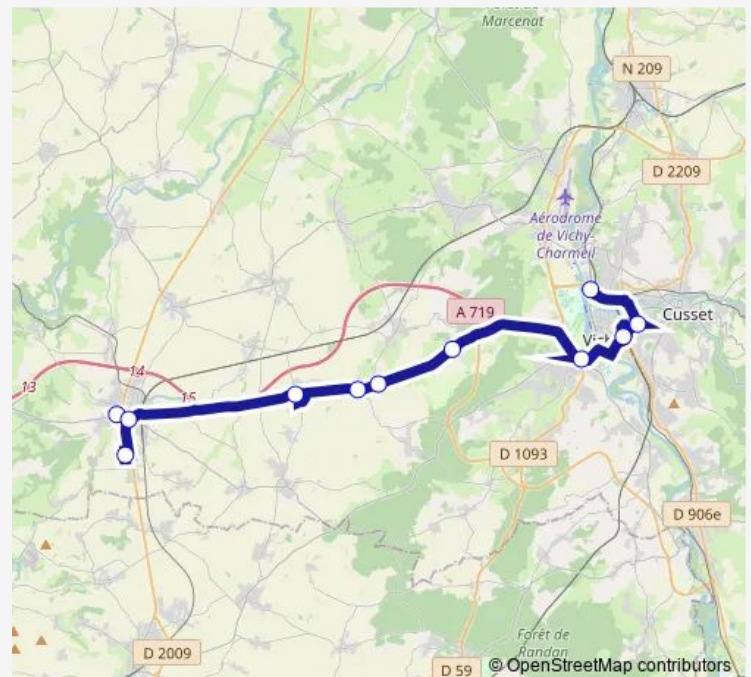

### Direction

Gare routière — La Poste

16 stops

[Open route schedule](#)

Gare routière

Pôle Universitaire

Source Interm. Av. République

Le Bois de l'Eau

### Route schedule

Gare routière — La Poste

Monday	18:00
Tuesday	18:00
Wednesday	18:00
Thursday	18:00
Friday	18:00
Saturday	—
Sunday	—

### Route info

Direction: Gare routière

Stops: 16

Trip Duration: 1 hour 15 min

■ B05 — Bellenaves - Gannat - Vichy

BusMaps

## Route info

Direction: La Poste

Stops: 18

Trip Duration: 2 hour 25 min