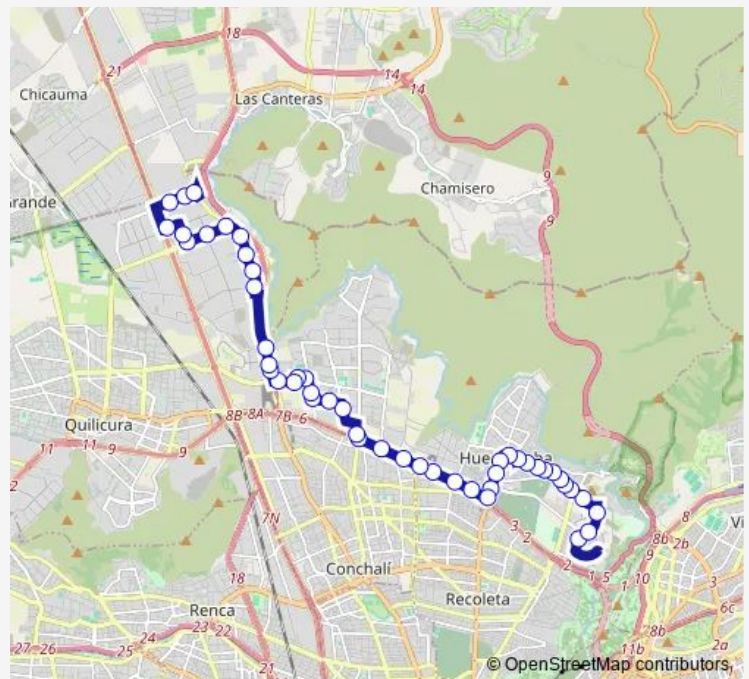

Pb299-Avenida Recoleta / Esq. Industrial

Pb300-Avenida Recoleta / Esq. Av. A. Vespucio

Pb121-Parada 11 / (M) Vespucio Norte

Pb122-Av. Américo Vespucio / Esq. El Rosal

Pb123-Av. Américo Vespucio / Esq. Av. El Guanaco

Pb512-Av. Américo Vespucio / Esq. Av. El Guanaco

Route schedule

Pb1562-Avenida Del Parque / Esq. Av. Santa Clara —
Pb1009-Cañaveral / Esq. Caupolicán

Monday	00:00
Tuesday	00:00
Wednesday	00:00
Thursday	00:00
Friday	00:00
Saturday	00:00
Sunday	00:00

Route info

Direction: Pb1562-Avenida Del Parque / Esq. Av. Santa Clara

Stops: 48

Trip Duration: 0 hour 41 min

B05 — Barrio San Ignacio - Ciudad Empresarial

Pb513-Parada / Movicenter

Pb514-Av. Américo Vespucio / Esq. Pedro Fontova

Saturday 00:00

Sunday 00:00

Route info

Direction: Pb1010-Caupolicán / Esq. El Juncal

Stops: 42

Trip Duration: 0 hour 46 min

Pb334-Avenida Recoleta / Esq. Av.Pdte. S.Allende

Pb335-Parada / Muni.Huechuraba