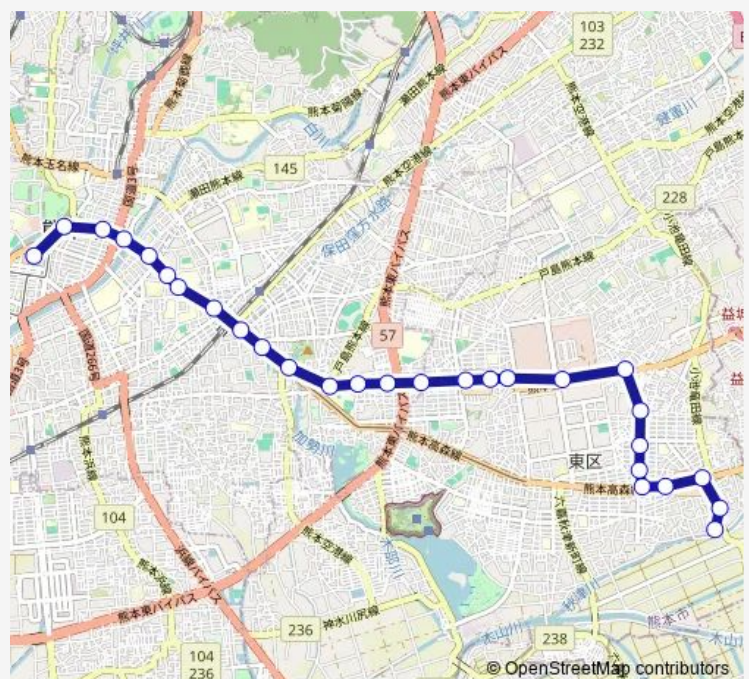

通町筋

水道町

九品寺交差点

交通局前

九州学院前

味噌天神 (電車通り)

水前寺駅通り

国府

東町中央

佐土原

花立五丁目

Route schedule

桜町バスターミナル — 小楠記念館入口

Monday 07:01-19:55

Tuesday 07:01-19:55

Wednesday 07:01-19:55

Thursday 07:01-19:55

Friday 07:01-19:55

Saturday 09:40-19:45

Sunday —

Route info

Direction: 桜町バスターミナル

Stops: 28

Trip Duration: 0 hour 40 min

■ K4-1 : 桜町バスターミナル→県庁前 ~ 花立三丁目→沼山津

花立三丁目

花立一丁目

桜木小学校入口

秋津薬局前

沼山津神社前 (県道28号)

沼山津

小楠記念館入口