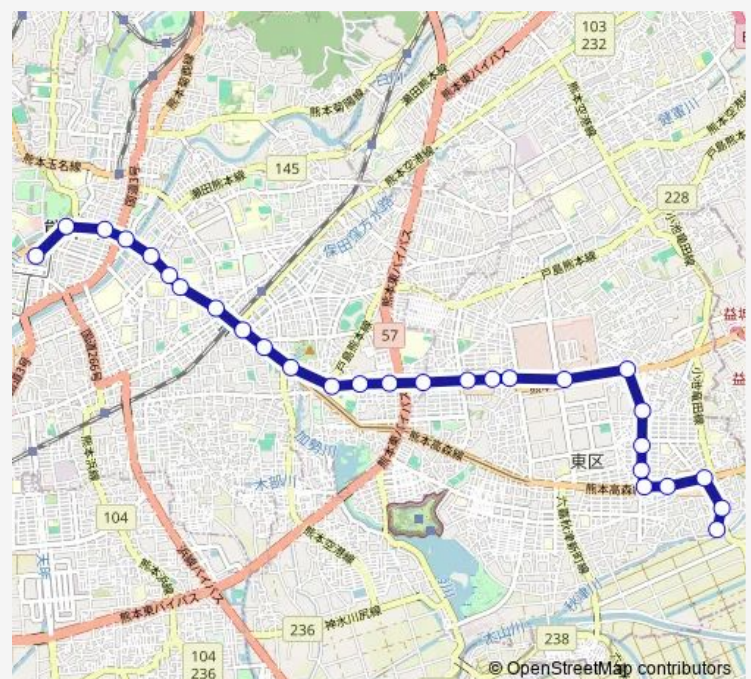

通町筋

水道町

九品寺交差点

交通局前

九州学院前

味噌天神 (電車通り)

水前寺駅通り

国府

東町中央

佐土原

花立五丁目

Route schedule

桜町バスターミナル — 小楠記念館入口

Monday 07:01-19:55

Tuesday 07:01-19:55

Wednesday 07:01-19:55

Thursday 07:01-19:55

Friday 07:01-19:55

Saturday 09:40-19:45

Sunday —

Route info

Direction: 桜町バスターミナル

Stops: 28

Trip Duration: 0 hour 40 min

■ K4-1 : 桜町バスターミナル→県庁前 ~ 花立三丁目→沼山津

花立三丁目

花立一丁目

桜木小学校入口

秋津薬局前

沼山津神社前 (県道28号)

沼山津

小楠記念館入口