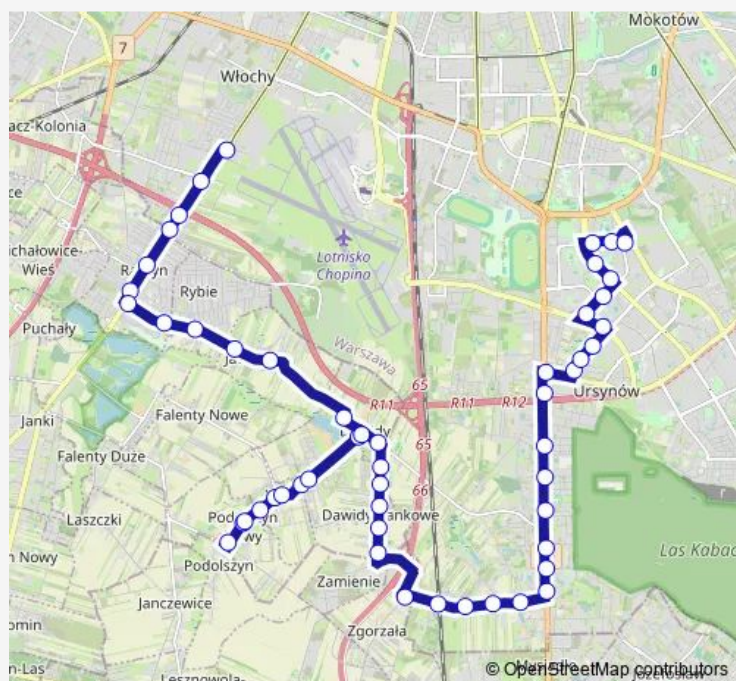

Dawidy Bankowe Łady-Szkoła

Route schedule

P+R Al. Krakowska — Ursynów Płn.

Monday 04:20-23:20

Tuesday 04:20-23:20

Wednesday 04:20-23:20

Thursday 04:20-23:20

Friday 04:20-23:20

Saturday 04:20-23:20

Sunday 04:20-23:20

Route info

Direction: P+R Al. Krakowska

Stops: 52

Trip Duration: 1 hour 0 min

715 — P+R Al. Krakowska – Ursynów Płn.

Dawidy Długa