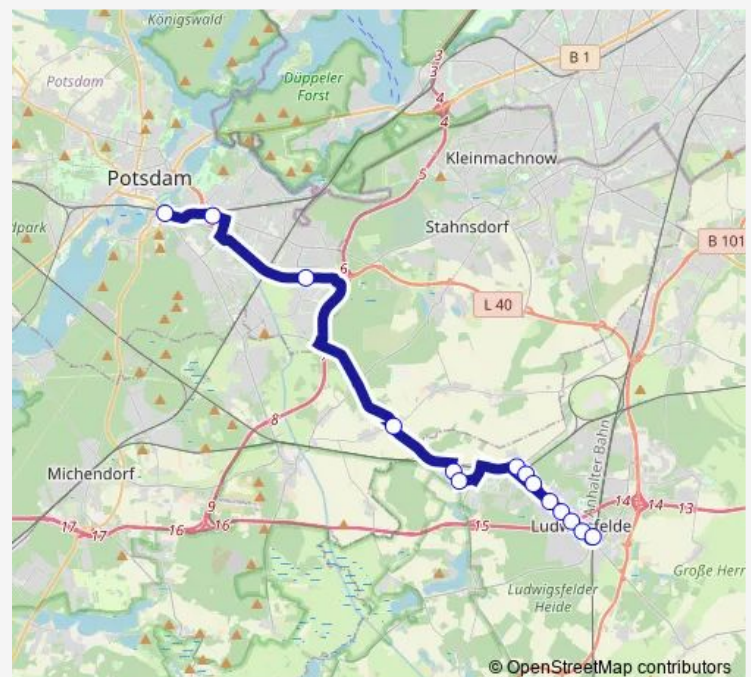

Potsdam, Stern-Center/Nuthestr.

Nudow, Abzweig nach Ludwigsfelde

Ahrendorf (bei Ludwigsfelde), An der Feuerwache

Ahrendorf (bei Ludwigsfelde), Am Sportplatz

Ludwigsfelde, Struveweg

Ludwigsfelde, Gröbener Heide

Ludwigsfelde, Neckarstr.

Ludwigsfelde, Salvador-Allende-Str.

Ludwigsfelde, Hochhaus

Ludwigsfelde, Zentrum

Ludwigsfelde, Stadtverwaltung

Ludwigsfelde, Bahnhof

Route schedule

S Potsdam Hauptbahnhof — Ludwigsfelde, Bahnhof

Monday 05:33-22:33

Tuesday 05:33-22:33

Wednesday 05:33-22:33

Thursday 05:33-22:33

Friday 05:33-22:33

Saturday 05:33-20:33

Sunday 05:33-20:33

Route info

Direction: S Potsdam Hauptbahnhof

Stops: 14

Trip Duration: 0 hour 42 min

715

BusMaps

Direction

Ludwigsfelde, Bahnhof — S Potsdam Hauptbahnhof

14 stops