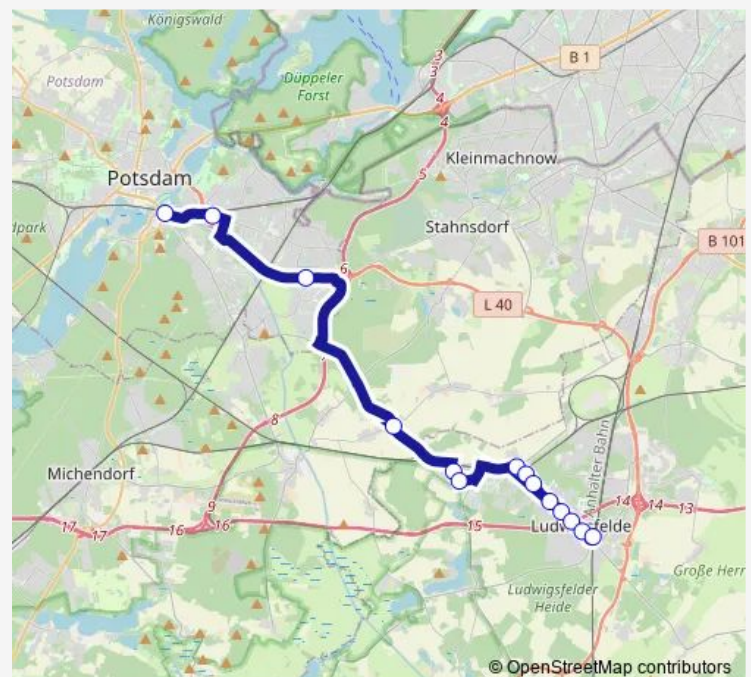

Ahrendorf (bei Ludwigsfelde), An der Feuerwache

Ahrendorf (bei Ludwigsfelde), Am Sportplatz

Ludwigsfelde, Struveweg

Ludwigsfelde, Gröbener Heide

Ludwigsfelde, Neckarstr.

Ludwigsfelde, Salvador-Allende-Str.

### Route schedule

S Potsdam Hauptbahnhof — Ludwigsfelde, Bahnhof

Monday 05:33-22:33

Tuesday 05:33-22:33

Wednesday 05:33-22:33

Thursday 05:33-22:33

Friday 05:33-22:33

Saturday 05:33-20:33

### Route info

Direction: S Potsdam Hauptbahnhof

Stops: 14

Trip Duration: 0 hour 42 min