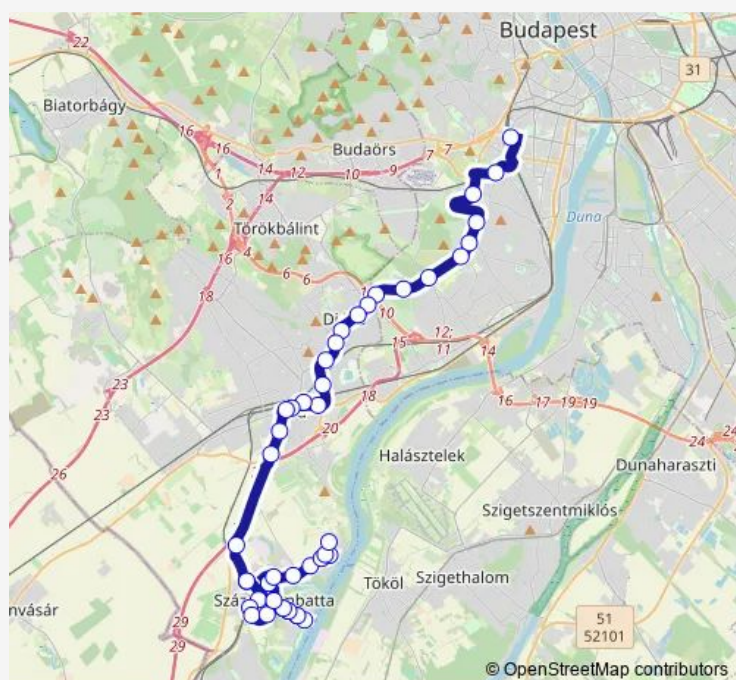

Százhalombatta, Fogoly utca

Százhalombatta, Tél utca

Százhalombatta, Hága László utca

Százhalombatta, Csokonai utca

Route schedule

Érd, autóbusz-állomás — Százhalombatta, Régészeti Park

Monday	05:50
Tuesday	05:50
Wednesday	05:50
Thursday	05:50
Friday	05:50
Saturday	—
Sunday	—

Route info

Direction: Érd, autóbusz-állomás

Stops: 28

Trip Duration: 0 hour 42 min

715 — Budapest - Érd - Százhalombatta

Százhalombatta, Halgazdaság

Százhalombatta, DE-Zrt. főkapu

Százhalombatta, DE-Zrt. 2-es számú kapu