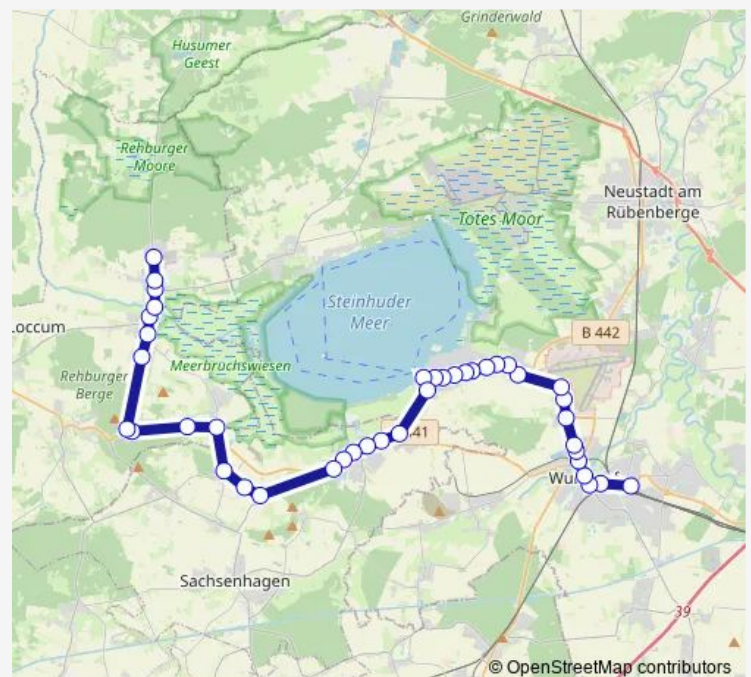

Wunstorf Alter Stadtbahnhof

Wunstorf Senator-Kraft-Straße

Wunstorf Senator-Meier-Straße

Klein Heidorn Frachtweg

Klein Heidorn Langes Feld

Klein Heidorn Zum Winkel

Großenheidorn Bordenauer Weg

Großenheidorn Schaers Grasweg

Großenheidorn Kükersweg

Großenheidorn Zum Meer

Großenheidorn Pickertsberg

Steinhude Grenzweg

Steinhude Hermann-Löns-Weg

Steinhude Friedhof

Steinhude/Tiefental

Steinhude An der Friedenseiche

Steinhude Bruchdamm

Route schedule

Wunstorf/Zob — Rehburg Nienburger Straße

Monday	20:40
Tuesday	20:40
Wednesday	—
Thursday	20:40
Friday	20:40
Saturday	20:40
Sunday	—

Route info

Direction: Wunstorf/Zob

Stops: 41

Trip Duration: 0 hour 49 min

Altenhagen Mitte

Hagenburg Molkereiweg

Hagenburg Schule

Hagenburg Mitte

Hagenburg Siedlung

Hagenburg Kiefernstraße

Schmalenbruch/Abzw.