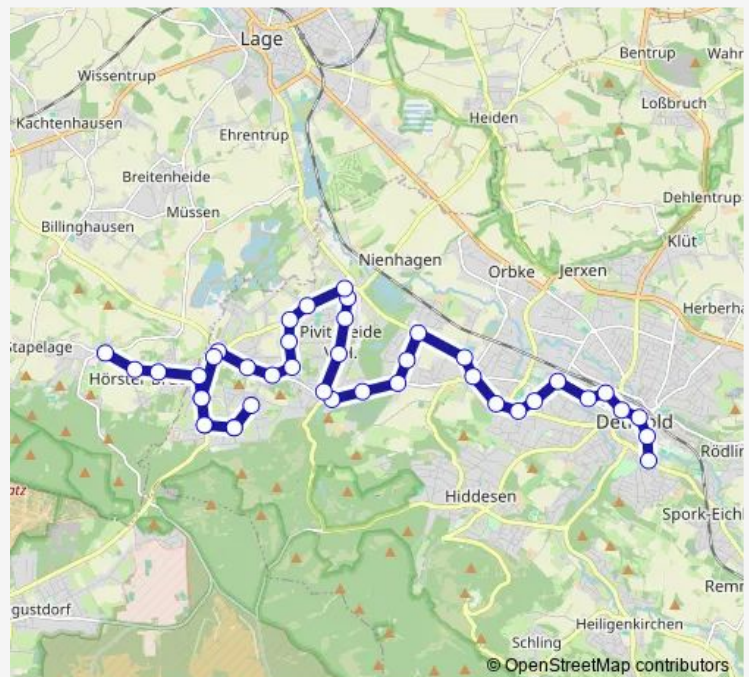

Direction

Dt-Pivitsh VL, Eichenkrug — Detmold, Weerthplatz

29 stops

[Open route schedule](#)

- Dt-Pivitsh VL, Eichenkrug
- Dt-Pivitsh VL, Oerlingsh. Str
- Dt-Pivitsh VL, Am Palsberg
- Dt-Pivitsh VL, Höpperkuhle
- Dt-Pivitsh VL, In den Benten
- Dt-Pivitsh VL, Hebbelstraße
- Dt-Pivitsh VL, Remmerbach
- Dt-Pivitsh VH, Abzw. Lage
- Dt-Pivitsh VH, Feuerwehrturm
- Dt-Pivitsh VH, Schule
- Dt-Pivitsh VH, Begemann
- Dt-Pivitsh VH, Deppe
- Dt-Heidenoldend, Schwarzenbrk
- Dt-Heidenoldend, Waldfriedhof
- Dt-Heidenoldend, Plantageneck
- Dt-Heidenoldend, Mühlenbrink
- Dt-Heidenoldend, Waldheide
- Dt-Heidenoldend, Niedernkrug
- Dt-Heidenoldend, Kreuzung
- Detmold, Bielefelder Straße
- Detmold, Im Lindenort

Route schedule

Dt-Pivitsh VL, Eichenkrug — Detmold, Weerthplatz

Monday	06:50
Tuesday	06:50
Wednesday	06:50
Thursday	06:50
Friday	06:50
Saturday	—
Sunday	—

Route info

Direction: Dt-Pivitsh VL, Eichenkrug

Stops: 29

Trip Duration: 0 hour 37 min

Detmold, Schulzentrum

Detmold Bachstraße

Detmold, Agentur für Arbeit

Detmold, Elisabethstraße

Detmold, Bahnhof

Detmold, Landesmuseum

Detmold, Rosental

Detmold, Weerthplatz

Direction

Detmold, Leopoldinum — Lage-Hörste, Markt

41 stops

[Open route schedule](#)

Detmold, Leopoldinum

Detmold, Weerthplatz

Detmold, Rosental