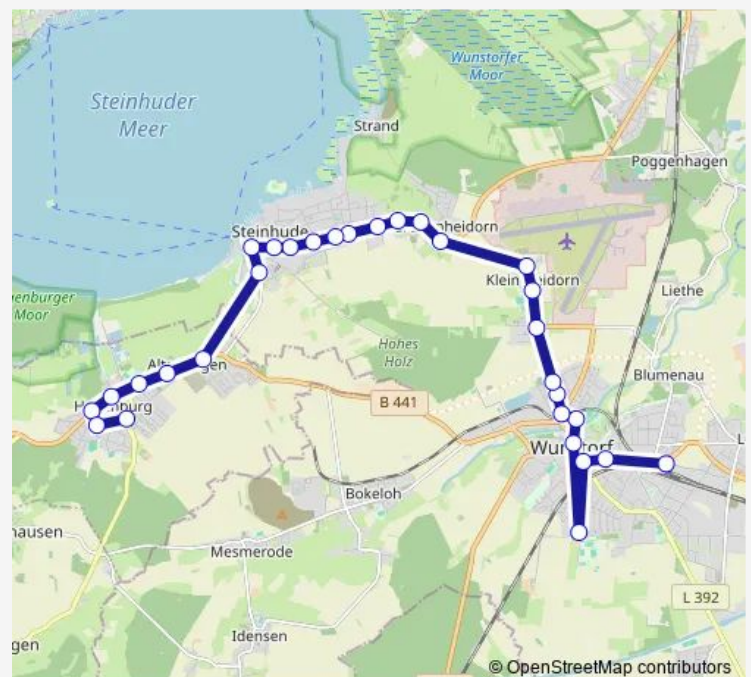

Altenhagen Schachtstraße

Wunstorf Hagenburger Straße

Wunstorf Nordrehr

Wunstorf Rathaus

Wunstorf Klinikum

Wunstorf Hölty-Gymnasium

Wunstorf/Zob

Route schedule

Hagenburg Schierstraße — Wunstorf/Zob

Monday 13:52

Tuesday 13:52

Wednesday 13:52

Thursday 13:52

Friday 13:52

Saturday —

Sunday —

Route info

Direction: Hagenburg Schierstraße

Stops: 11

Trip Duration: 0 hour 19 min

Direction

Wunstorf/Zob — Hagenburg Schierstraße

30 stops

[Open route schedule](#)

Wunstorf Senator-Meier-Straße

Klein Heidorn Frachtweg

Klein Heidorn Langes Feld

Klein Heidorn Zum Winkel

Großenheidorn Bordenauer Weg

Großenheidorn Schaers Grasweg

Großenheidorn Kükersweg

Großenheidorn Zum Meer