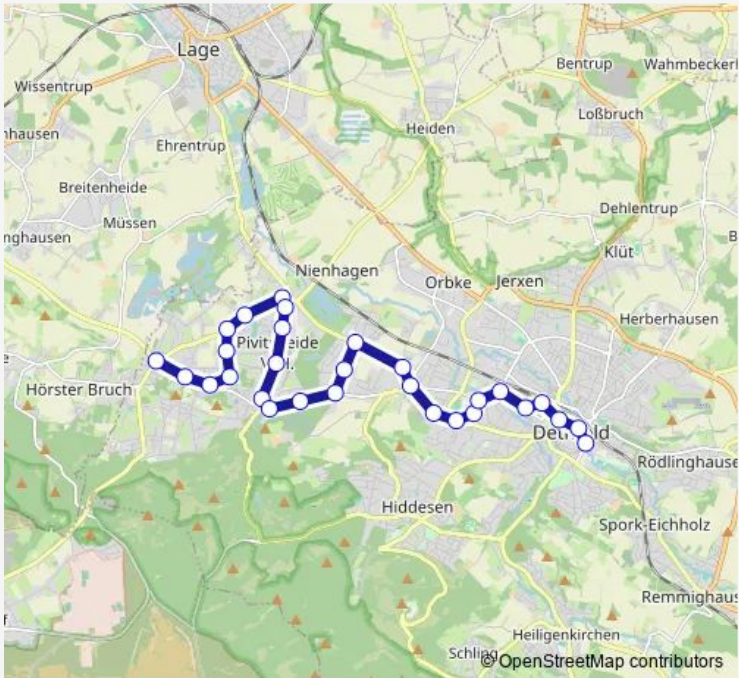

Bus 715 Schulverkehr Detmold Schulverkehr Detmold

[Go to website](#)

**Direction**  
 Dt-Pivitsh VL, Eichenkrug — Detmold, Weerthplatz  
 29 stops  
[Open route schedule](#)

- Dt-Pivitsh VL, Eichenkrug
- Dt-Pivitsh VL, Oerlingsh. Str
- Dt-Pivitsh VL, Am Palsberg
- Dt-Pivitsh VL, Höpperkuhle
- Dt-Pivitsh VL, In den Benten
- Dt-Pivitsh VL, Hebbelstraße
- Dt-Pivitsh VL, Remmerbach
- Dt-Pivitsh VH, Abzw. Lage
- Dt-Pivitsh VH, Feuerwehrturm
- Dt-Pivitsh VH, Schule
- Dt-Pivitsh VH, Begemann
- Dt-Pivitsh VH, Deppe
- Dt-Heidenoldend, Schwarzenbrk
- Dt-Heidenoldend, Waldfriedhof
- Dt-Heidenoldend, Plantageneck
- Dt-Heidenoldend, Mühlenbrink
- Dt-Heidenoldend, Waldheide
- Dt-Heidenoldend, Niedernkrug
- Dt-Heidenoldend, Kreuzung
- Detmold, Bielefelder Straße
- Detmold, Im Lindenort

Route schedule  
 Dt-Pivitsh VL, Eichenkrug — Detmold, Weerthplatz

Monday	06:50
Tuesday	06:50
Wednesday	06:50
Thursday	06:50
Friday	06:50
Saturday	—
Sunday	—

Route info  
 Direction: Dt-Pivitsh VL, Eichenkrug  
 Stops: 29  
 Trip Duration: 0 hour 37 min

715 — Schulverkehr Detmold Schulverkehr Detmold **BusMaps**

Detmold, Schulzentrum

Detmold Bachstraße

Detmold, Agentur für Arbeit

Detmold, Elisabethstraße

Detmold, Bahnhof Steig 10

Detmold, Landesmuseum

Detmold, Rosental

## Direction

Detmold, Leopoldinum — Dt-Pivitsh VL, Kussler Höhe

34 stops

[Open route schedule](#)

Detmold, Leopoldinum

Detmold, Weerthplatz

Detmold, Rosental

Detmold, Landesmuseum