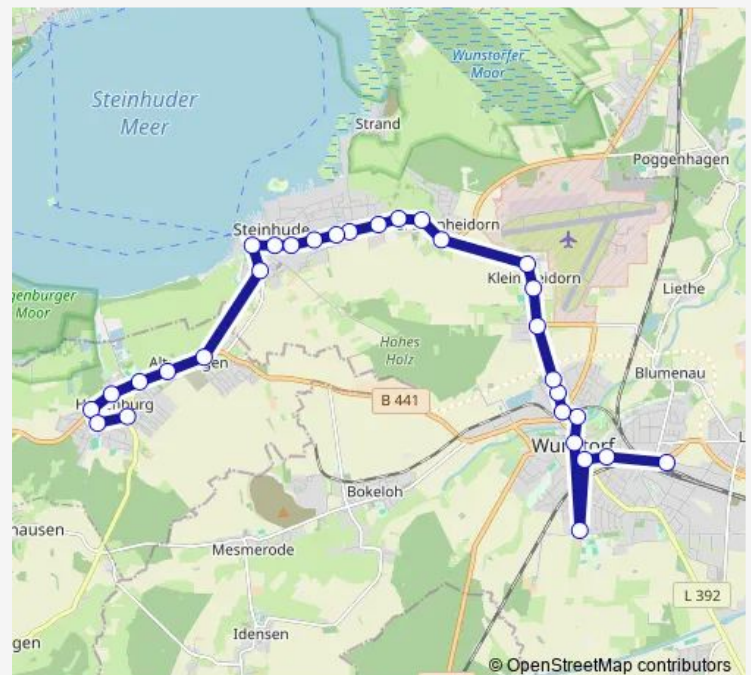

Saturday —

Sunday —

Route info

Direction: Wunstorf Hölty-Gymnasium

Stops: 13

Trip Duration: 0 hour 20 min

Direction

Wunstorf/Zob — Rehburg Nienburger Straße

25 stops

[Open route schedule](#)

Wunstorf/Zob

Wunstorf Hölty-Gymnasium

Wunstorf Klinikum

Wunstorf Rathaus

Wunstorf Nordrehr

Wunstorf Hagenburger Straße