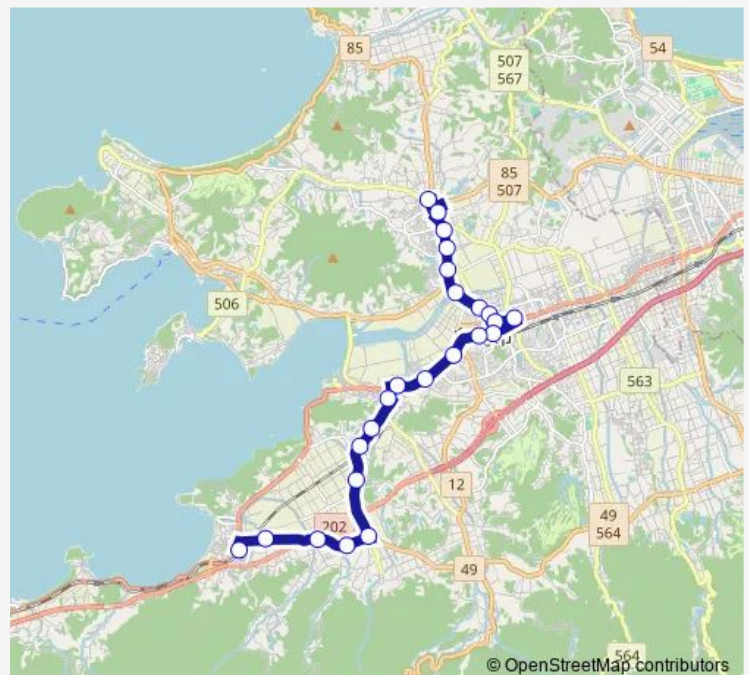

武公民館前

波呂

Ja西部支店前

Route schedule

交流プラザ志摩館前 — 筑前深江駅前

Monday 08:00-15:40

Tuesday 08:00-15:40

Wednesday 08:00-15:40

Thursday 08:00-15:40

Friday 08:00-15:40

Saturday 08:00-15:40

Sunday 08:00-15:40

Route info

Direction: 交流プラザ志摩館前

Stops: 24

Trip Duration: 0 hour 42 min

■ 初深江線

BusMaps

上深江

交流プラザニ丈館前

筑前深江駅前

Direction

筑前深江駅前 — 交流プラザ志摩館前

24 stops