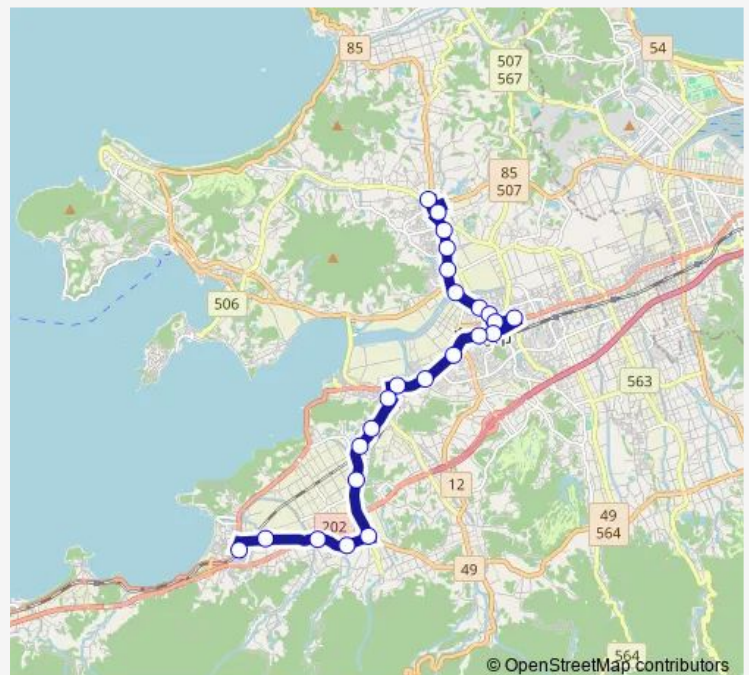

武公民館前

波呂

Ja西部支店前

Route schedule

交流プラザ志摩館前 — 筑前深江駅前

Monday 08:00-15:40

Tuesday 08:00-15:40

Wednesday 08:00-15:40

Thursday 08:00-15:40

Friday 08:00-15:40

Saturday 08:00-15:40

Sunday 08:00-15:40

Route info

Direction: 交流プラザ志摩館前

Stops: 24

Trip Duration: 0 hour 42 min

■ 初深江線

BusMaps

上深江

交流プラザニ丈館前

筑前深江駅前

Direction

筑前深江駅前 — 交流プラザ志摩館前

24 stops