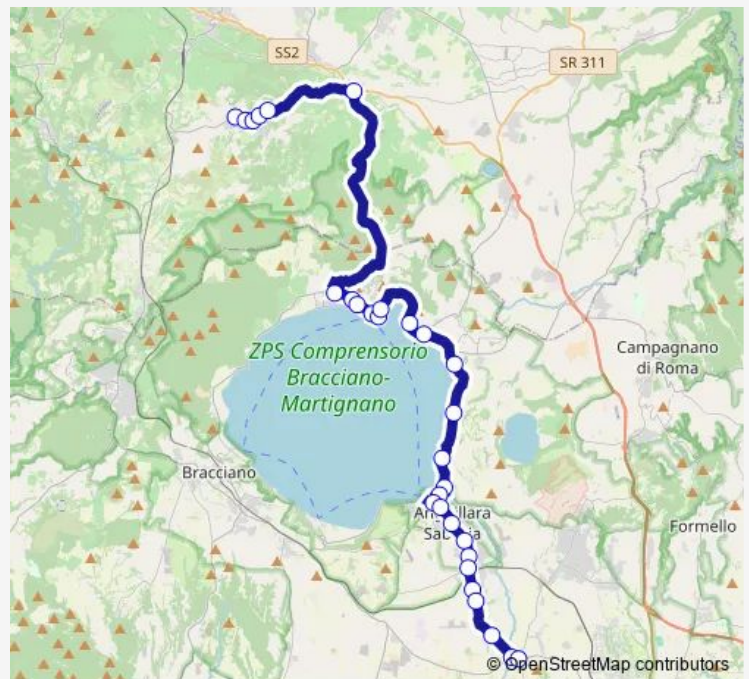

**Route schedule**

Bassano R. | Via S. Vincenzo Via 24 Maggio # f2616 —  
Roma | Via Braccianese (Osteria Nuova) # f11100

Monday	—
Tuesday	—
Wednesday	—
Thursday	—
Friday	16:25
Saturday	—
Sunday	—

**Route info**

Direction: Bassano R. | Via S. Vincenzo Via 24 Maggio # f2616

Stops: 30

Trip Duration: 1 hour 0 min

Bassano Romano - Osteria Nuova # Mz111a

Anguillara | Via Anguillarese Via 24 Maggio # f11178

Anguillara | Via Anguillarese Via Marx # f11179