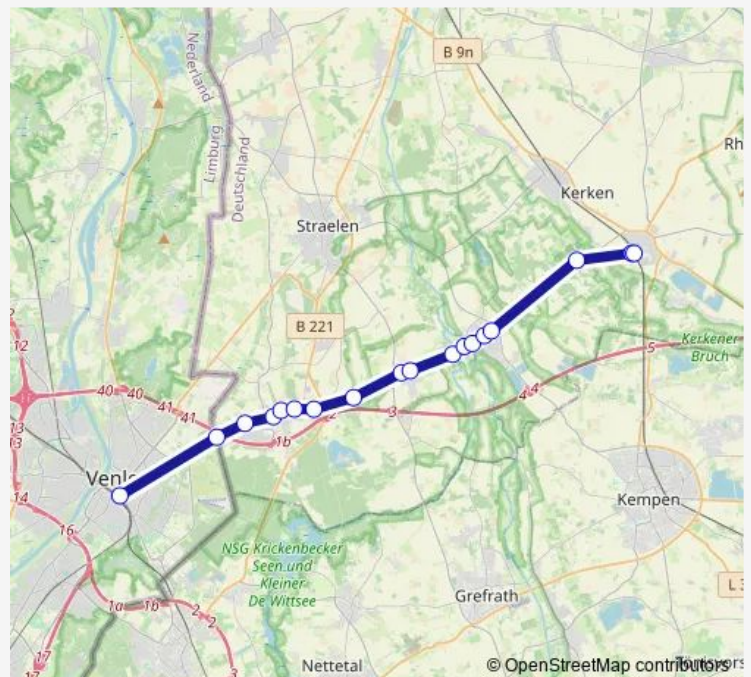

Bus Sb42

[Go to website](#)

Direction

Venlo Station (Bus) — Kerken Aldekerk Bahnhof

18 stops

[Open route schedule](#)

Venlo Station (Bus)

Straelen Landesgrenze

Wachtendonk Im Hagenland

Wachtendonk Jungfernsteg

Wachtendonk Friedensplatz

Wachtendonk Kuhdyck

Wachtendonk Gewerbegebiet

Kerken Eyller See

Kerken Aldekerk Bf West

Kerken Aldekerk Bahnhof

Route schedule

Venlo Station (Bus) — Kerken Aldekerk Bahnhof

Monday 04:39-22:29

Tuesday 04:39-22:29

Wednesday 04:39-22:29

Thursday 04:39-22:29

Friday 04:39-22:29

Saturday 06:39-22:29

Sunday 07:39-22:29

Route info

Direction: Venlo Station (Bus)

Stops: 18

Trip Duration: 0 hour 30 min

Sb42

BusMaps

Direction