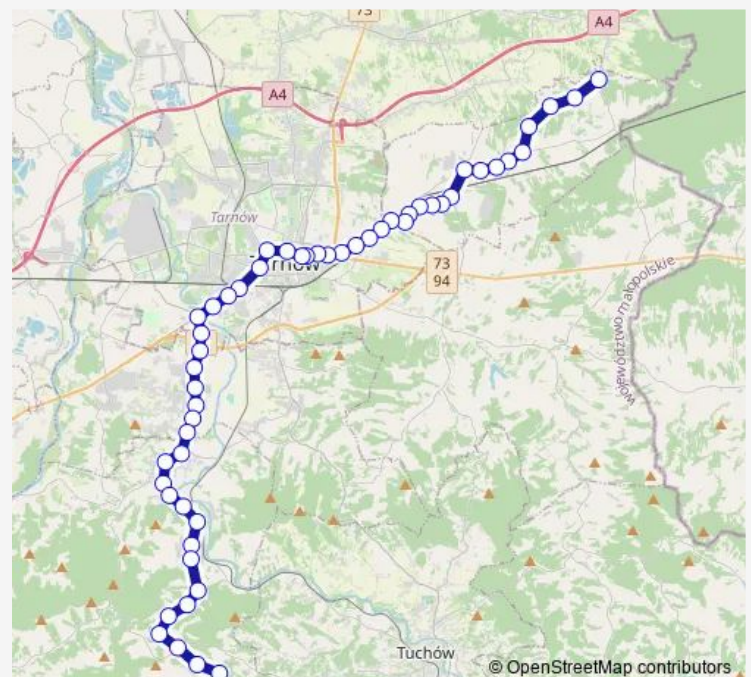

Tarnów Orkana - Pętla

Tarnów Orkana - Remiza

Tarnów Orkana - Szkoła

Tarnów Lwowska - Kościół

Route schedule

Jodłówka - Wałki - Dół — Lichwin - Centrum

Monday 05:50-21:50

Tuesday 05:50-21:50

Wednesday 05:50-21:50

Thursday 05:50-21:50

Friday 05:50-21:50

Saturday 06:00-18:00

Sunday 06:00-18:00

Route info

Direction: Jodłówka - Wałki - Dół

Stops: 53

Trip Duration: 1 hour 8 min

■ A35

BusMaps

Tarnów Lwowska - Jasna

Tarnów Lwowska - Krupnicza

Tarnów Starodąbrowska - Mickiewicza

Tarnów Mickiewicza - Poczta

Tarnów Solidarności - Klikowska