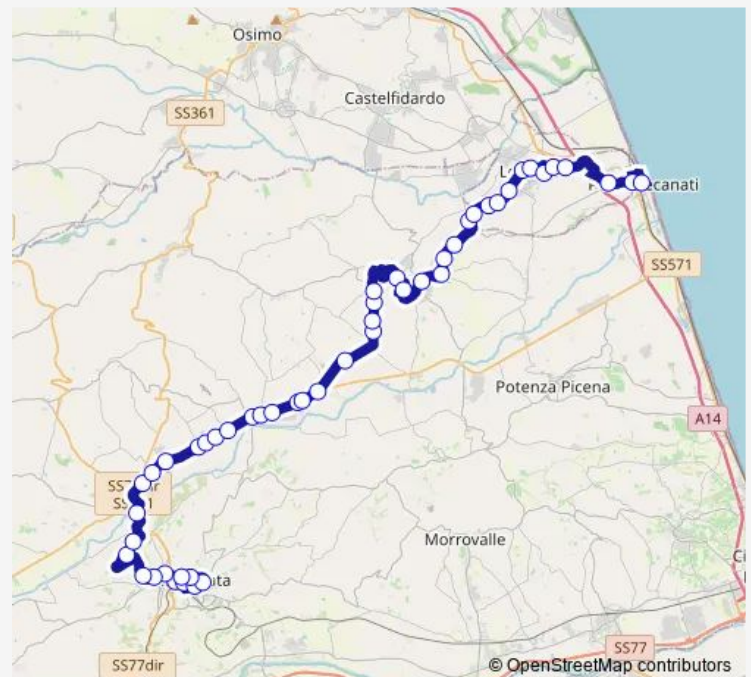

Bus Portorecanati - Loreto - Macerata

[Go to website](#)

Direction

S.Egidio — Recanati (I.T.I.S.)

17 stops

[Open route schedule](#)

S.Egidio

EX S.S. 77 Sant'Egidio - 1

S.Egidio — Recanati (I.T.I.S.)

| | |
|-----------|-------|
| Monday | 07:45 |
| Tuesday | 07:45 |
| Wednesday | 07:45 |
| Thursday | 07:45 |
| Friday | 07:45 |
| Saturday | 07:45 |
| Sunday | — |

Route info

Direction: S.Egidio

Stops: 17

Trip Duration: 0 hour 20 min

Portorecanati - Loreto - Macerata

Direction

Civitanova Marche (BUS Terminal) Piazza — Recanati (I.T.I.S.)

9 stops

[Open route schedule](#)