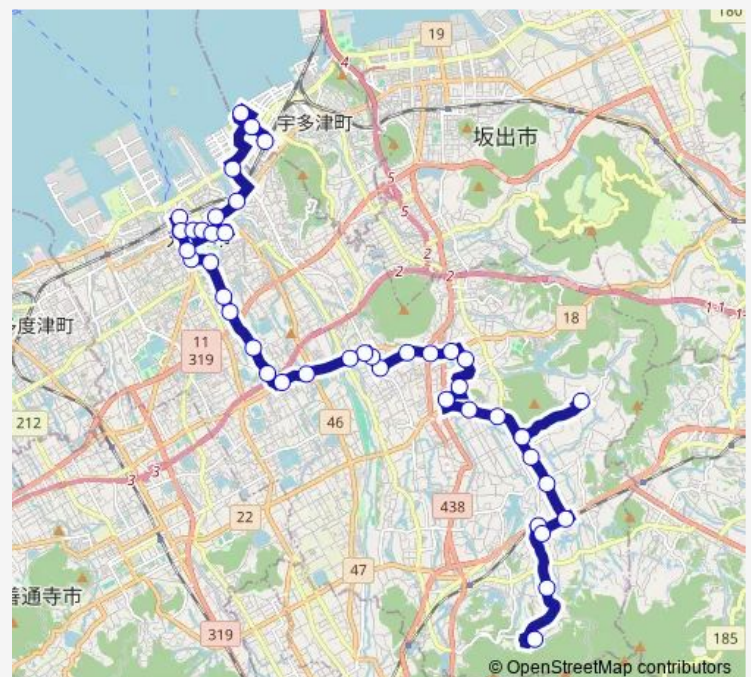

飯山総合学習センター

丸亀自動車学校

山根西

Route schedule

Newレオマワールド — 宇多津駅北口

Monday 06:45-17:40

Tuesday 06:45-17:40

Wednesday 06:45-17:40

Thursday 06:45-17:40

Friday 06:45-17:40

Saturday 08:35-17:40

Sunday 08:35-17:40

Route info

Direction: Newレオマワールド

Stops: 44

Trip Duration: 1 hour 19 min

レオマ宇多津線

BusMaps

高柳

春日の辻

郡家東

大林

南中学校

弘友