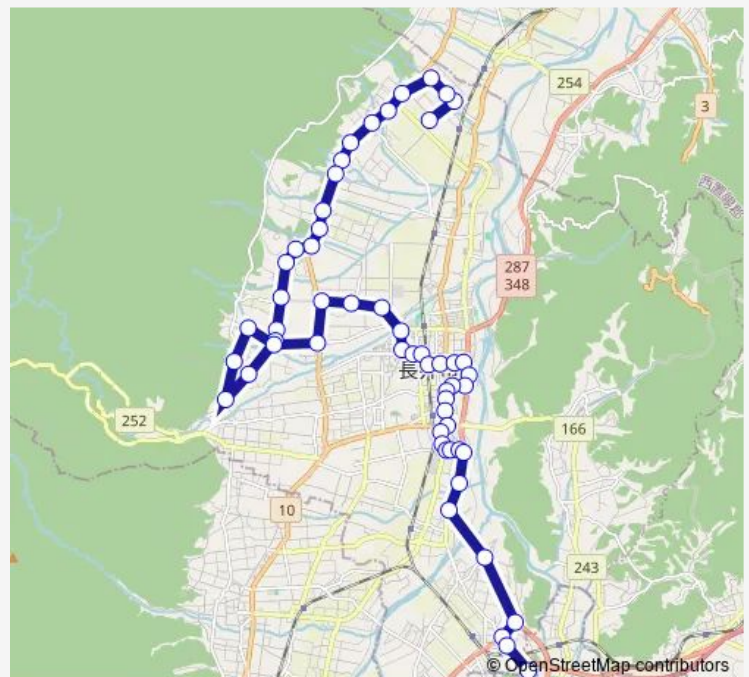

Direction

里巻 — 置賜総合病院前

55 stops

[Open route schedule](#)

- 里巻
- 白兔集会センター前
- 白兔中学校バス乗りば
- 白兔西集会所前
- 蔵京
- 勸進代中部公民館前
- 岡十字路
- 仁府
- 戸根林口
- 草岡新町
- 中里
- 西根農協前
- 川原沢中
- 川原沢
- 白山森口
- 山岸十字路
- 上野
- 五祭所
- 上郷地区構造改善センター前
- 平泉橋北
- 寺泉庵前

Route schedule

里巻 — 置賜総合病院前

Monday	07:25
Tuesday	07:25
Wednesday	07:25
Thursday	07:25
Friday	07:25
Saturday	—
Sunday	—

Route info

Direction: 里巻

Stops: 55

Trip Duration: 1 hour 0 min

大沢

The schedule is provided in the local timezone. Times with "(+1)" indicate departures on the next day.

PDF file created on 2025-01-31

2024 BusMaps.com - All Rights Reserved