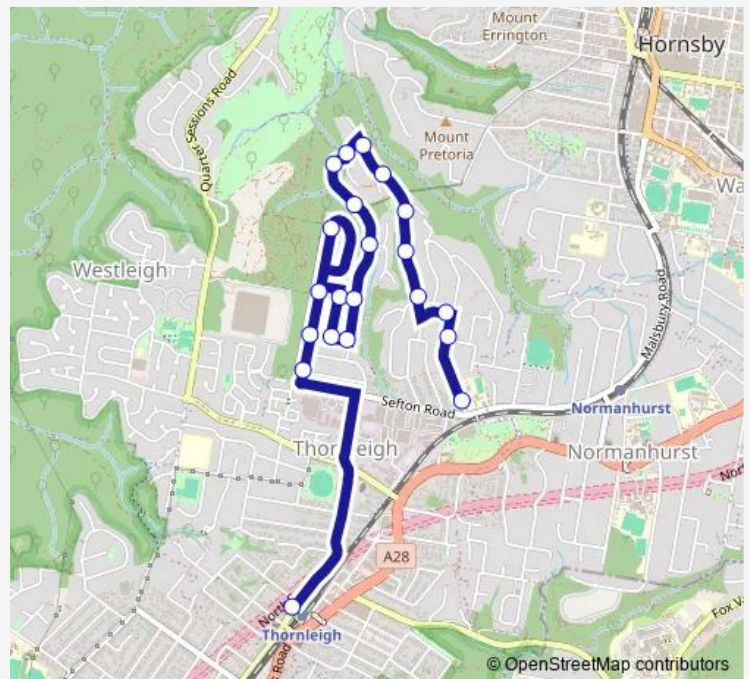

School Bus 8016 Pennant Hills Station to Koorungal Av opp
Gilgandra Av

[Go to website](#)

Direction

The Esplanade Opp Thornleigh Station — Normanhurst West Public School, Dartford Rd

21 stops

[Open route schedule](#)

Yarrabung Av At Wareemba Av

31 Wareemba Av

Wareemba Av Opp Derribong Pl

79 Wareemba Av

Wareemba Av Before Vale Rd

Vale Rd At Wareemba Av

Norman Av Opp Vale Rd

Norman Av Opp Vantage Pl

62 Norman Av

Norman Av Opp 62

Norman Av Opp Yaralla Cres

Beresford Rd At Dartford Rd

Dartford Rd At Judson Rd

Route schedule

The Esplanade Opp Thornleigh Station — Normanhurst West Public School, Dartford Rd

Monday	08:05
Tuesday	08:05
Wednesday	08:05
Thursday	08:05
Friday	—
Saturday	—
Sunday	—

Route info

Direction: The Esplanade Opp Thornleigh Station

Stops: 21

Trip Duration: 0 hour 25 min

8016 — Pennant Hills Station to Koorungal Av opp Gilgandra Av