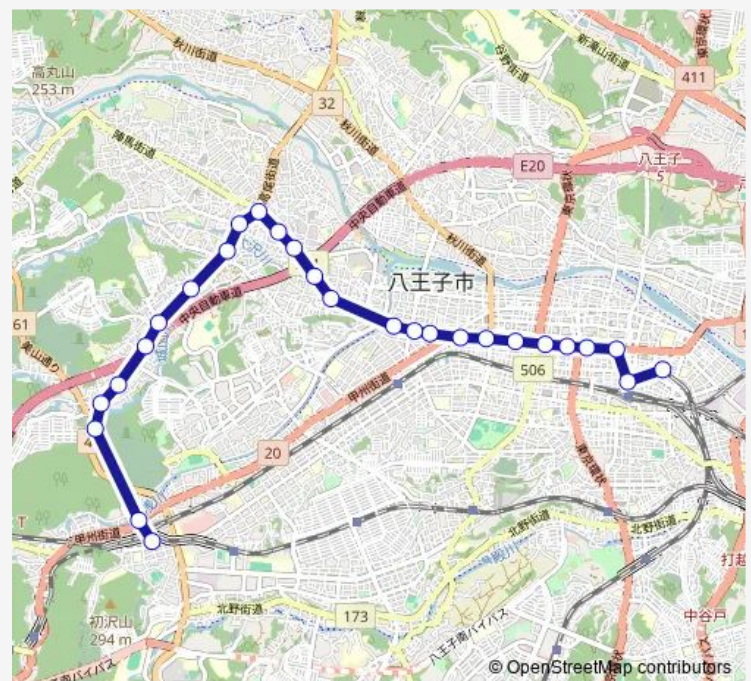

石神坂

Route schedule

京王八王子駅 — 高尾駅北口

Monday 09:42-16:34

Tuesday 09:42-16:32

Wednesday 09:42-16:34

Thursday 09:42-16:34

Friday 09:42-16:32

Saturday 09:42-16:34

Sunday 09:42-16:34

Route info

Direction: 京王八王子駅

Stops: 26

Trip Duration: 0 hour 46 min

元八03

元八2丁目

鍛冶屋敷

城山大橋

霞ヶ丘住宅

高尾駅北口

Direction

高尾駅南口 — 京王八王子駅

28 stops

[Open route schedule](#)