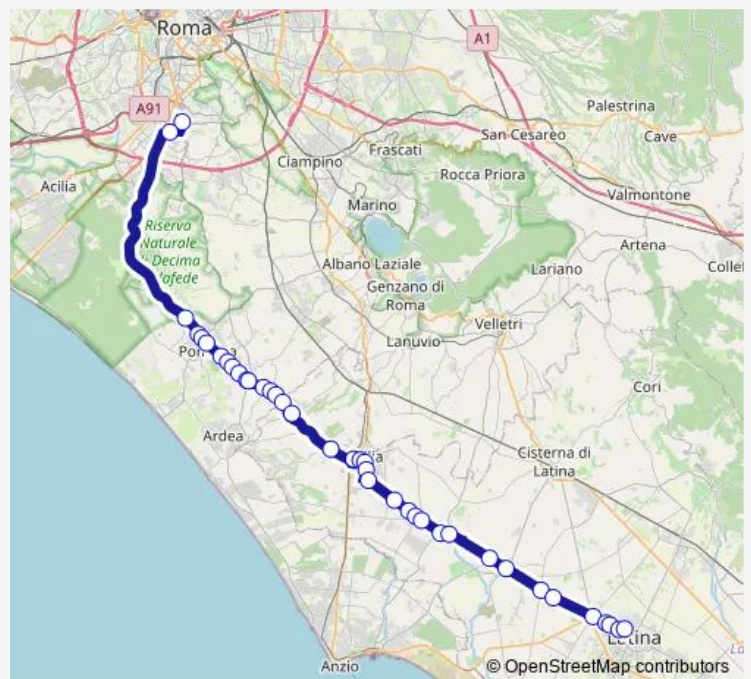

Bus Roma Laurentina - Latina # Lt106d

[Go to website](#)

Direction

Roma | Laurentina (Metro B) # f2693 — Latina | Terminal Bus # f3092

38 stops

[Open route schedule](#)

- Roma | Laurentina (Metro B) # f2693
- Roma | Ospedale Sant'Eugenio # f2695
- Pomezia | Via Pontina (Monte d'Oro) # f2707
- Pomezia | Via Pontina (Italchimici) # f2709
- Pomezia | Via Pontina Via Castelli # f2710
- Pomezia | Via Pontina Via Spaventa # f2711
- Pomezia | Via Pontina (Selva dei Pini) # f2713
- Pomezia | Via Pontina Vecchia, 1 # f2714
- Pomezia | Via Pontina Vecchia Via Santa Procula # f2715
- Pomezia | Via Pontina Vecchia, 55 # f2716
- Caronti BV # 1235
- Ardea | Via Pontina Vecchia Via Laurentina # f2717
- Ardea | Via Pontina Vecchia km 35.600 # f2718
- Ardea | Via Pontina Vecchia Via Pescarella # f2719
- Ardea | Via Pontina Vecchia Via Madonnina # f2720
- Aprilia | Via Pontina Vecchia (Torre Bruna) # f2721
- Aprilia | Via Rutuli (Casalazzara) # f2722
- Aprilia | Via Pontina Via Vallelata # f2724
- Aprilia | Stazione FS # f2726
- Aprilia | Piazza Repubblica # f2727
- Aprilia | Via De Gasperi # f2728

Route schedule

Roma | Laurentina (Metro B) # f2693 — Latina | Terminal Bus # f3092

Monday	—
Tuesday	—
Wednesday	—
Thursday	—
Friday	—
Saturday	10:45
Sunday	—

Route info

Direction: Roma | Laurentina (Metro B) # f2693

Stops: 38

Trip Duration: 1 hour 25 min

Roma Laurentina - Latina # Lt106d

Aprilia | Ist. superiore Carlo E Nello Rosselli # f2736

Aprilia | Via Pontina Via Cagliari # f2739

Aprilia | Via Pontina Via Campo # f2740