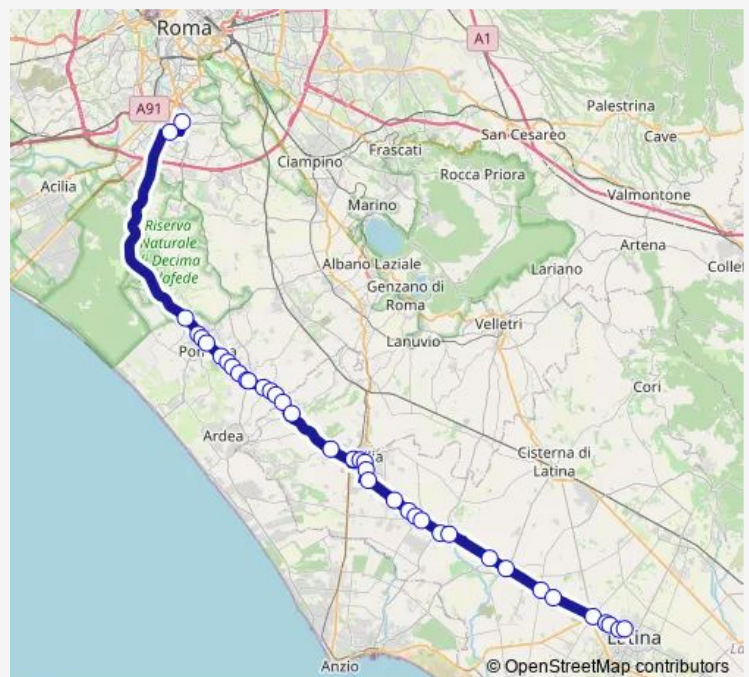

Aprilia | Via Pontina Via Valledata # f2724

Aprilia | Stazione FS # f2726

Aprilia | Piazza Repubblica # f2727

Aprilia | Via De Gasperi # f2728

Route schedule

Roma | Laurentina (Metro B) # f2693 — Latina | Terminal Bus # f3092

Monday —

Tuesday —

Wednesday —

Thursday —

Friday —

Saturday 10:45

Sunday —

Route info

Direction: Roma | Laurentina (Metro B) # f2693

Stops: 38

Trip Duration: 1 hour 25 min

Roma Laurentina - Latina # Lt106d

Aprilia | Ist. superiore Carlo E Nello Rosselli # f2736

Aprilia | Via Pontina Via Cagliari # f2739