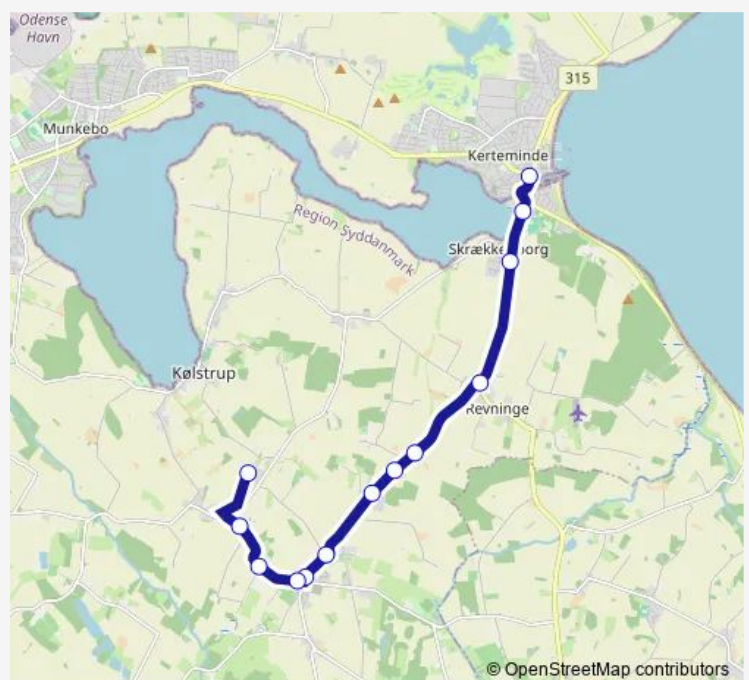

Søvangsparken (Kerteminde Kommune)

Hinkesvej (Kerteminde Kommune)

Kerteminde Rtb. (Kerteminde Kommune)

### Route schedule

Nymarken Skole (Kerteminde Kommune) — Kerteminde Rtb. (Kerteminde Kommune)

Monday 07:47

Tuesday 07:47

Wednesday 07:47

Thursday 07:47

Friday 07:47

Saturday —

### Route info

Direction: Nymarken Skole (Kerteminde Kommune)

Stops: 13

Trip Duration: 0 hour 17 min

## Direction

Kerteminde Rtb. (Kerteminde Kommune) — Nymarken Skole (Kerteminde Kommune)

13 stops

[Open route schedule](#)

Kerteminde Rtb. (Kerteminde Kommune)

Hinkesvej (Kerteminde Kommune)

Søvangsparken (Kerteminde Kommune)