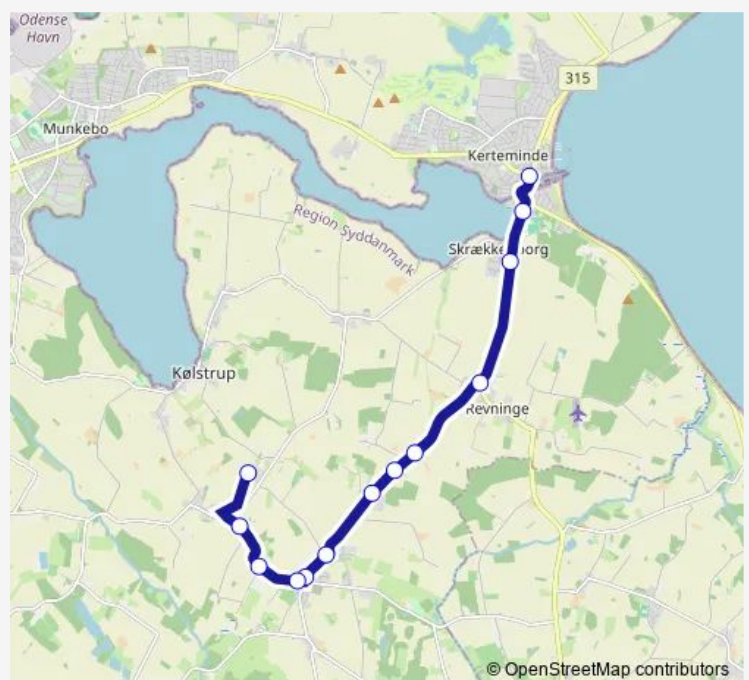

Søvangsparken (Kerteminde Kommune)

Hinkesvej (Kerteminde Kommune)

Kerteminde Rtb. (Kerteminde Kommune)

Route schedule

Nymarken Skole (Kerteminde Kommune) — Kerteminde Rtb. (Kerteminde Kommune)

Monday 07:47

Tuesday 07:47

Wednesday 07:47

Thursday 07:47

Friday 07:47

Saturday —

Sunday —

Route info

Direction: Nymarken Skole (Kerteminde Kommune)

Stops: 13

Trip Duration: 0 hour 17 min

Direction

Kerteminde Rtb. (Kerteminde Kommune) — Nymarken Skole (Kerteminde Kommune)

13 stops

[Open route schedule](#)

Kerteminde Rtb. (Kerteminde Kommune)

Hinkesvej (Kerteminde Kommune)