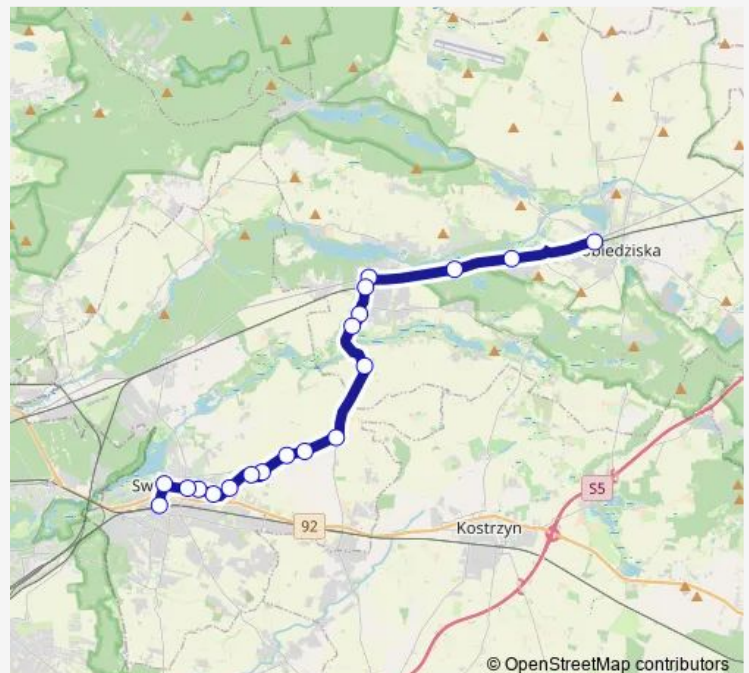

Thursday 05:15-20:00

Friday 05:15-20:00

Saturday 14:40-20:00

Sunday —

Route info

Direction: Pobiedziska/Dworzec

Stops: 19

Trip Duration: 0 hour 36 min

Swarzędz/Rynek

Swarzędz/Wrzesińska

Swarzędz/Sporna

Jasin/Solecka

Jasin/Tulipanowa

Łowęcin/Szkolna

Łowęcin/Lipowa

Łowęcin/Sarbinowska