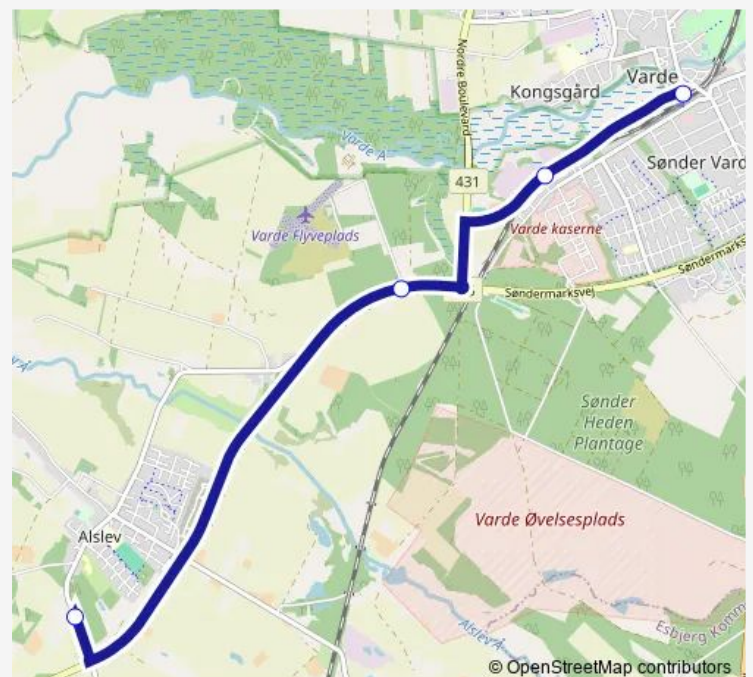

**Direction**

Bredgade v Torrupvej (Varde) — Varde Rutebilstation

4 stops

[Open route schedule](#)

Bredgade v Torrupvej (Varde)

Hjertingvej v Flyvepladsvej (Varde)

Engdraget (Varde)

Varde Rutebilstation

## Route schedule

Bredgade v Torrupvej (Varde) — Varde Rutebilstation

Monday	15:00
Tuesday	15:00
Wednesday	15:00
Thursday	15:00
Friday	15:00
Saturday	—
Sunday	—

## Route info

Direction: Bredgade v Torrupvej (Varde)

Stops: 4

Trip Duration: 0 hour 8 min

## Direction

Varde Rutebilstation — Bredgade v Torrupvej (Varde)

8 stops

[Open route schedule](#)

Varde Rutebilstation

Engdraget (Varde)

Hjertingvej v Flyvepladsvej (Varde)

Toftnæs (Varde)