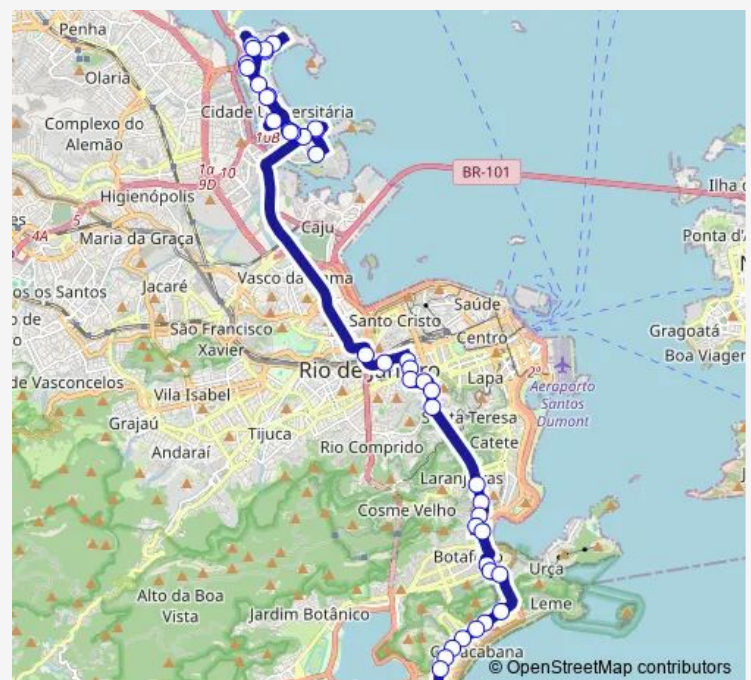

Visconde de Ouro Preto

Praça Chaim Weizmann

Laranjeiras

Padre Miguelinho

Route schedule

Ponto Final: General Osório : Rua Teixeira de Melo —
 Ponto Final: Fundão : Hélio de Almeida

Monday	00:00
Tuesday	00:00
Wednesday	00:00
Thursday	00:00
Friday	00:00
Saturday	00:00
Sunday	—

Route info

Direction: Ponto Final: General Osório : Rua Teixeira de Melo

Stops: 50

Trip Duration: 0 hour 42 min

485 — Fundão - General Osório

Itapiru

Itapiru

Frei Caneca