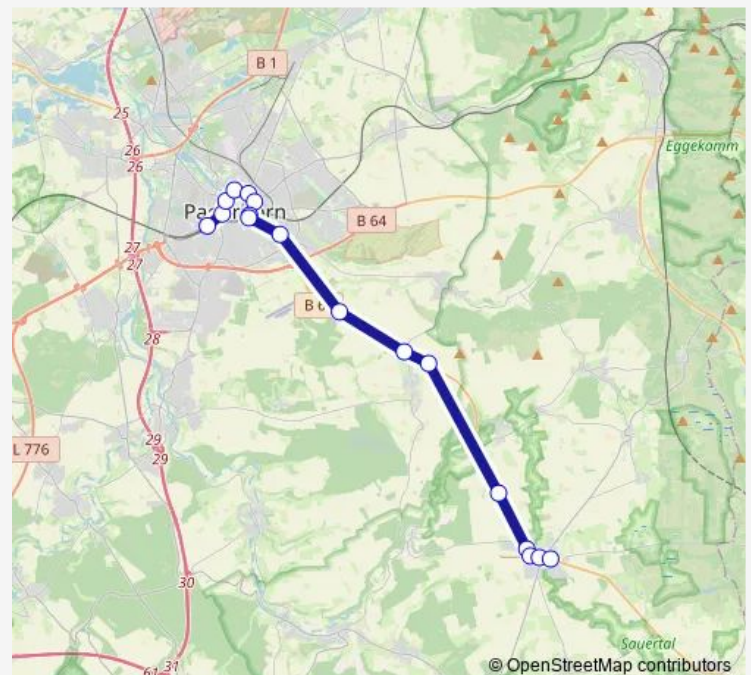

Direction

Lichtenau, Stadtmitte — Paderborn Hbf

17 stops

[Open route schedule](#)

Lichtenau, Stadtmitte

Lichtenau, Brücke

Lichtenau, Gewerbegeb. Leibühl

Lichtenau, Grundsteinh. Weg

Bo-Dörenhagen, Picht

Bo-Dörenhagen, Tankstelle

Bo-Dörenhagen, Abzweig

Pb-Haxtergrund, Haxterhöhe

Paderborn, Uni/Schöne Aussicht

Paderborn-Kasseler Tor

Paderborn, Kasseler Straße

Paderborn, Gierstor

Paderborn, Detmolder Tor

Paderborn, Maspornplatz

Paderborn, Neuhäuser Tor

Paderborn, Westerntor

Paderborn Hbf

Route schedule

Lichtenau, Stadtmitte — Paderborn Hbf

Monday	06:53
Tuesday	06:53
Wednesday	06:53
Thursday	06:53
Friday	06:53
Saturday	—
Sunday	—

Route info

Direction: Lichtenau, Stadtmitte

Stops: 17

Trip Duration: 0 hour 34 min

Direction

Paderborn Hbf — Lichtenau, Torfbruchstr

17 stops

[Open route schedule](#)