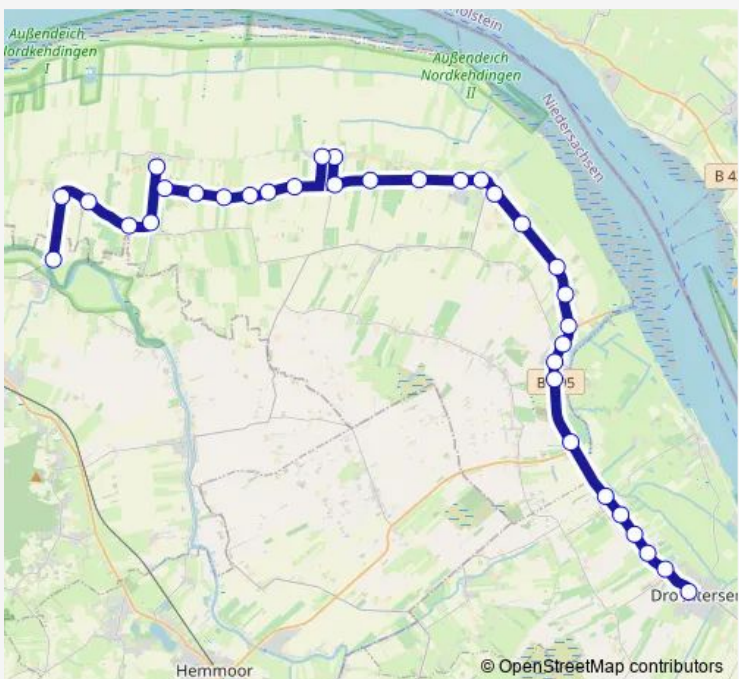

## Bus 2026 Baustellen-Fahrplan Stade -Bützfleth-Drochtersen-Freiburg- Itzwörden

[Go to website](#)

**Direction**  
 Stade, Timm-Kröger-Straße — Geversdorf, Itzwörden  
 60 stops  
[Open route schedule](#)

- Stade, Timm-Kröger-Straße
- Bf. Stade (Harsefelder Straße)
- Bf. Stade
- Stade, Schiffertor (Brücke)
- Stade, Vincent-Lübeck-Gymnasium
- Stade, Schleusenweg
- Stade, Hansestraße
- Stade, In der Hörne
- Stade, Hörne
- Schnee, Kleiner Schneeweg
- Götzdorf, Schneedeich
- Bützfleth, In der Kolonie
- Bützfleth, Elsternstraße
- Bützfleth, Kirche
- Bützfleth, Kreuel
- Bützfleth, Abbenfleth
- Barnkrug, Barnkruger Straße 80
- Barnkrug, Mühlenstieg
- Wethe, Blumenstraße
- Wethe, Wether Straße
- Assel, Asseler Hafenstraße

Route schedule  
 Stade, Timm-Kröger-Straße — Geversdorf, Itzwörden

Monday	13:42-13:32
Tuesday	13:42-13:32
Wednesday	13:42-13:32
Thursday	13:42-13:32
Friday	13:42-13:32
Saturday	—
Sunday	—

Route info  
 Direction: Stade, Timm-Kröger-Straße  
 Stops: 60  
 Trip Duration: 1 hour 44 min