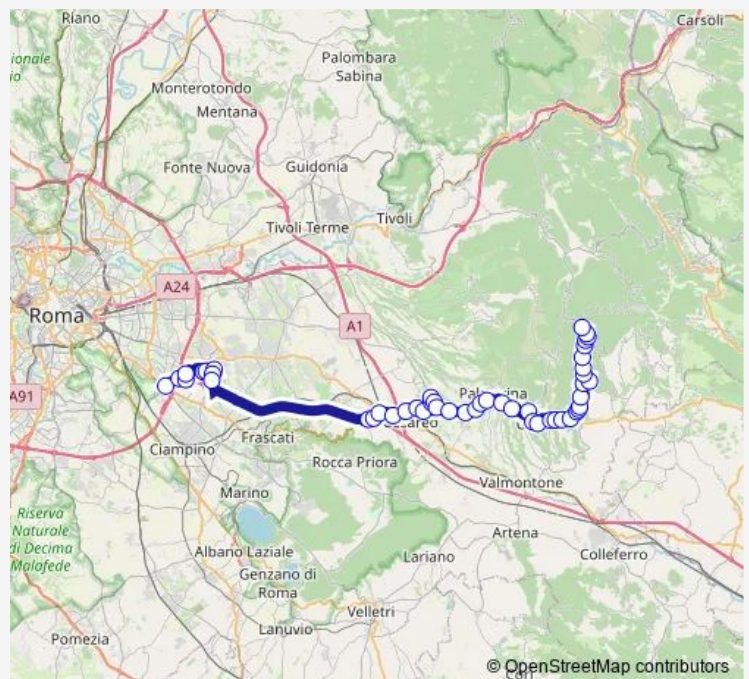

**Bus Roma Anagnina - San Vito Romano # Gz45d**

[Go to website](#)

**Direction**

Roma | Anagnina (Metro A) # f3583 — SAN Vito | Viale Piave # f14186

48 stops

[Open route schedule](#)

- Roma | Anagnina (Metro A) # f3583
- Roma | Via Alimena Via Raimondo # f15087
- Roma | Via Carnevale Via Alimena # f15085
- Roma | Univ. Tor Vergata (Facoltà di Scienze) # f15083
- Roma | Univ. Tor Vergata (Lettere-Filosofia) # f15175
- Roma | Univ. Tor Vergata (Facoltà Ingegneria) # f15123
- Roma | Univ. Tor Vergata (Facoltà Medicina) # f15125
- Roma | Univ. Tor Vergata (Facoltà Giuris.) # f000021
- Roma | Via Passolombardo Via Carpenè # f15081
- SAN Cesareo | Via Maremmana Via Turchino # f6041
- SAN Cesareo | Via Maremmana Via Radicofani # f6042
- S.Cesareo | Via Maremmana Colle del Noce # f6043
- SAN Cesareo | Via Casilina Via Corridoni # f6044
- SAN Cesareo | Via Enopolio # f6045
- SAN Cesareo | Via Prenestina Nuova # f6046
- Zagarolo | Via Prenest. Nuova Via Stazione # f6047
- Zagarolo | Viale Gabinovi # f14571
- Zagarolo | Corso Garibaldi # f14572
- Zagarolo | Ist. Superiore Borsellino e Falcone # f14573
- Zagarolo | Viale Ungheria Via Prenest. Nuova # f14574
- Palestrina | Via Prenest. Nuova (Muracciola) # f6049

**Route schedule**

Roma | Anagnina (Metro A) # f3583 — SAN Vito | Viale Piave # f14186

|           |             |
|-----------|-------------|
| Monday    | 15:45-19:05 |
| Tuesday   | 15:45-19:05 |
| Wednesday | 15:45-19:05 |
| Thursday  | 15:45-19:05 |
| Friday    | 15:45-19:05 |
| Saturday  | 17:30-19:30 |
| Sunday    | —           |

**Route info**

Direction: Roma | Anagnina (Metro A) # f3583

Stops: 48

Trip Duration: 1 hour 50 min

Roma Anagnina - San Vito Romano # Gz45d

Palestrina | Via Prenest. Nuova (Torresina) # f6050

Palestrina | Via Prenes. Nuova Via Olmi # f6051