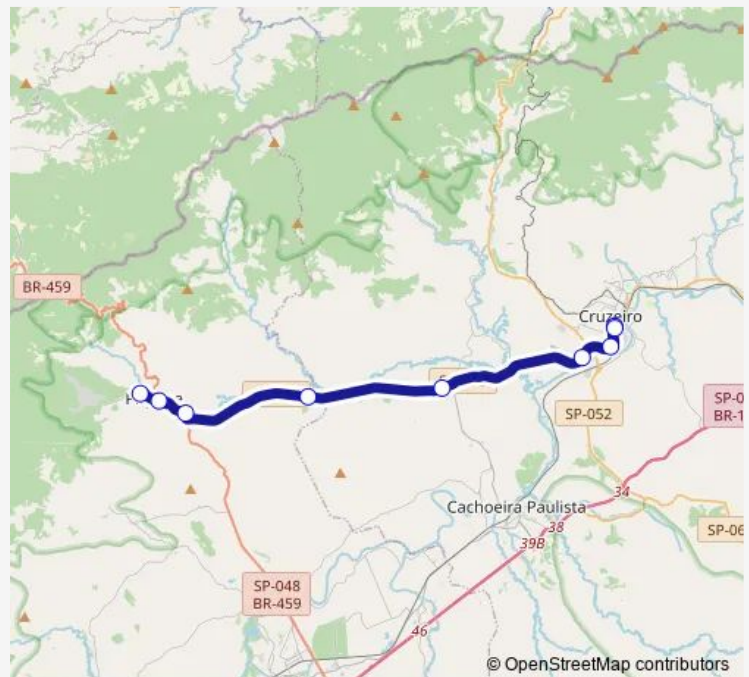

Terminal Rodoviario de Piquete

Avenida Luis Arantes Junior 330-402

Rua Major Pedro Ribeiro 2-200 Piquete - SP 12620-000 Brasil

SP-183 km 03 leste Piquete - SP 12620-000 Brasil

SP-183 km 58 leste Piquete - SP 12620-000 Brasil

## Route schedule

Terminal Rodoviario de Piquete — Terminal Rodoviario DE Cruzeiro

Monday	06:20-19:15
Tuesday	06:20-19:15
Wednesday	06:20-19:15
Thursday	06:20-19:15
Friday	06:20-19:15
Saturday	06:20-19:30
Sunday	—

## Route info

Direction: Terminal Rodoviario de Piquete

Stops: 10

Trip Duration: 0 hour 35 min

■ 5307 — Piquete (Terminal Rodoviario DE Piquete) -  
Cruzeiro (Terminal Rodoviario DE Cruzeiro)

### Direction

Terminal Rodoviario DE Cruzeiro — Terminal Rodoviario de Piquete

9 stops

[Open route schedule](#)

Terminal Rodoviario DE Cruzeiro

Rodovia Julio Fortes 130

Avenida Rotary 1074-1296

Rodovia Deputado Nesrala Rubens 1780-2080