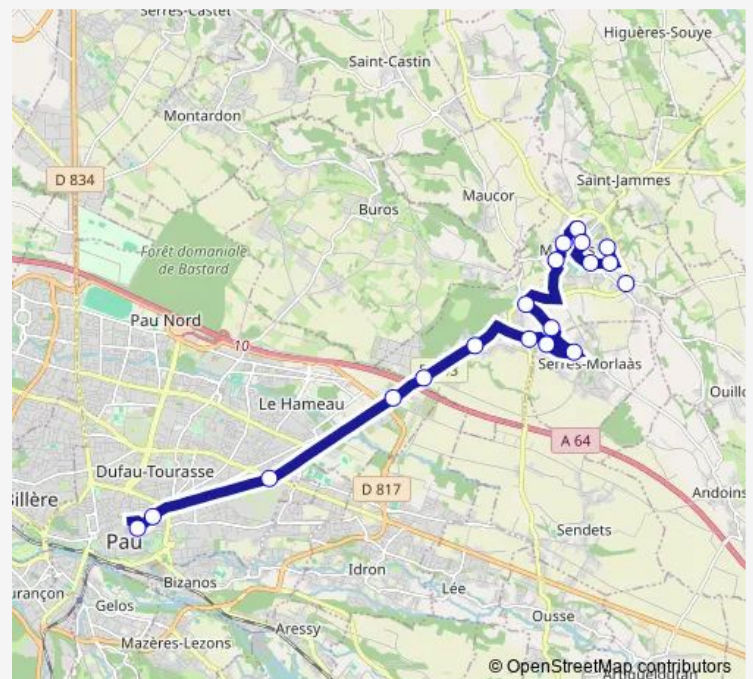

Berlanne

Cachalat

Chemin du Broc

Rue des Genets

Dugat

Chemin Bourde

Jouhanerou

Henri Iv

Place des Fors

Morlaas Piscine

Remparts

Maison de la Solidarite

Marcadet

Baratnau

Morlaas Communauté de Communes

### Route schedule

PAU Bosquet Quai D — Morlaas Communauté de Communes

Monday 18:10

Tuesday 18:10

Wednesday 12:20

Thursday 18:10

Friday 18:10

Saturday —

### Route info

Direction: PAU Bosquet Quai D

Stops: 19

Trip Duration: 0 hour 38 min