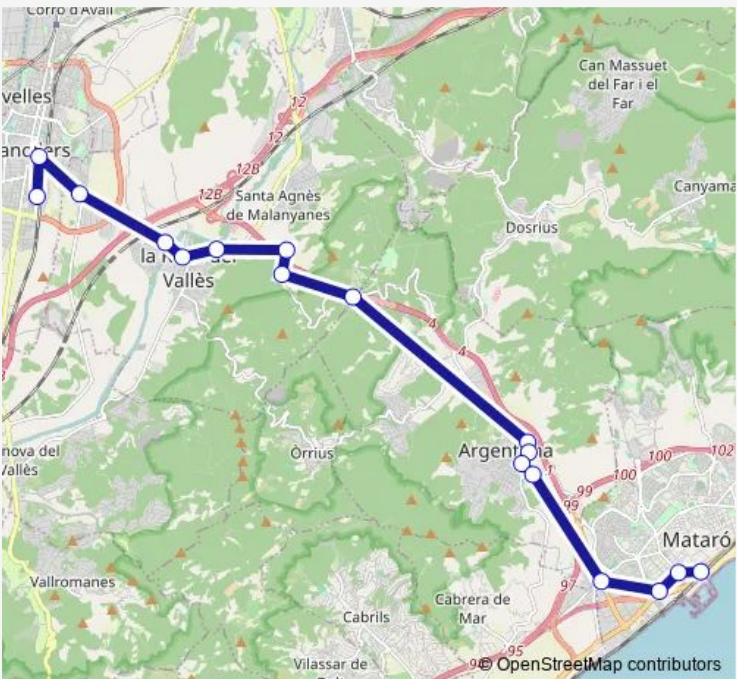

Bus L0500 (550) Mataró - Granollers per carretera

[Go to website](#)

**Direction**  
 Estació de França Granollers-centre Pnl — Estació de Rodalies de Mataró (D)

17 stops

[Open route schedule](#)

- Estació de França Granollers-centre Pnl
- Granollers (estació d'autobusos)
- la Torreta (Costa Brava - Peix d'Or) Mb0370
- Pont de Can Colet - Can Borrell parada bus Anselm Clavé Mb0367
- c. Anselm Clavé - c. Roquerols (A)
- ctra. Mataró (cementiri)
- Can Paulino - Can Joan Capella (Tad)
- Can Company (D) (Tad)
- Parpers (Tad)
- rda. Llevant - c. Dos de Maig
- c. Joan Xxiii - c. Molí
- av. Puig i Cadafalch - c. Dr. Farrero Mb0279
- pl. Sant Crist - rda. Pi Gros Mb0278
- Via Sèrgia - Camí del Mig Mng
- Camí Ral (Porta Laietana) (A)
- pl. Dr. Fleming (rda. Barceló)
- Estació de Rodalies de Mataró (D)

**Route schedule**  
 Estació de França Granollers-centre Pnl — Estació de Rodalies de Mataró (D)

Monday	07:00-15:10
Tuesday	07:00-15:10
Wednesday	07:00-15:10
Thursday	07:00-19:10
Friday	07:00-15:10
Saturday	—
Sunday	—

**Route info**

Direction: Estació de França Granollers-centre Pnl

Stops: 17

Trip Duration: 0 hour 50 min

■ L0500 — (550) Mataró - Granollers per carretera **BusMaps**

## Direction

Estació de Rodalies de Mataró (D) — Estació de França Granollers-centre Pnl

14 stops

[Open route schedule](#)

Estació de Rodalies de Mataró (D)

av. Maresme (Tecnocampus) (D) Mng

c. Sant Crist - Camí del Mig Mng