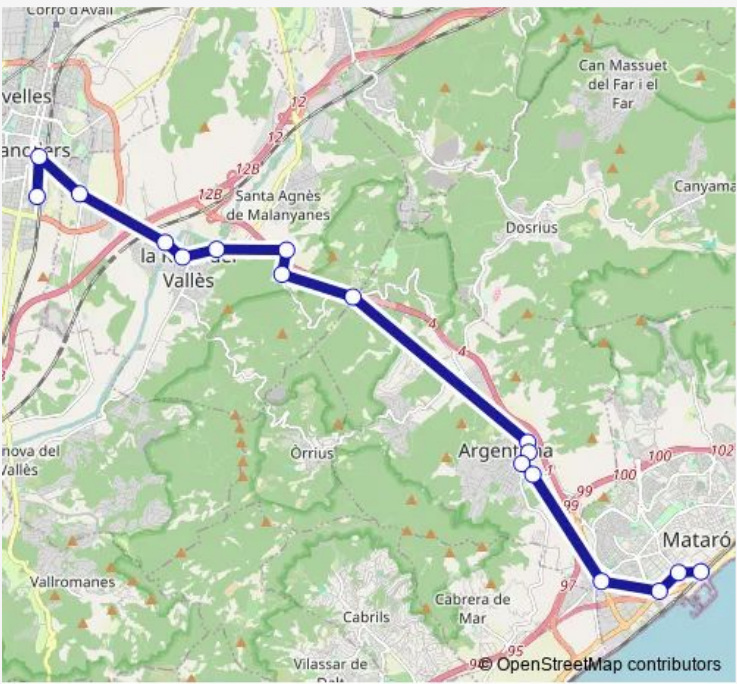

Bus L0500 (550) Mataró - Granollers per carretera

[Go to website](#)

Direction
 Estació de França Granollers-centre Pnl — Estació de Rodalies de Mataró (D)

17 stops

[Open route schedule](#)

- Estació de França Granollers-centre Pnl
- Granollers (estació d'autobusos)
- la Torreta (Costa Brava - Peix d'Or) Mb0370
- Pont de Can Colet - Can Borrell parada bus Anselm Clavé Mb0367
- c. Anselm Clavé - c. Roquerols (A)
- ctra. Mataró (cementiri)
- Can Paulino - Can Joan Capella (Tad)
- Can Company (D) (Tad)
- Parpers (Tad)
- rda. Llevant - c. Dos de Maig
- c. Joan Xxiii - c. Molí
- av. Puig i Cadafalch - c. Dr. Farrero Mb0279
- pl. Sant Crist - rda. Pi Gros Mb0278
- Via Sèrgia - Camí del Mig Mng
- Camí Ral (Porta Laietana) (A)
- pl. Dr. Fleming (rda. Barceló)
- Estació de Rodalies de Mataró (D)

Route schedule
 Estació de França Granollers-centre Pnl — Estació de Rodalies de Mataró (D)

Monday	07:00-15:10
Tuesday	07:00-15:10
Wednesday	07:00-15:10
Thursday	07:00-19:10
Friday	07:00-15:10
Saturday	—
Sunday	—

Route info

Direction: Estació de França Granollers-centre Pnl

Stops: 17

Trip Duration: 0 hour 50 min

■ L0500 — (550) Mataró - Granollers per carretera **BusMaps**

Direction

Estació de Rodalies de Mataró (D) — Estació de França Granollers-centre Pnl

14 stops

[Open route schedule](#)

Estació de Rodalies de Mataró (D)

av. Maresme (Tecnocampus) (D) Mng

c. Sant Crist - Camí del Mig Mng

c. Joan Xxiii - c. Molí

av. Puig i Cadafalch - c. Dr. Farrero Mb0279

pl. Sant Crist - rtda. Pi Gros Mb0278