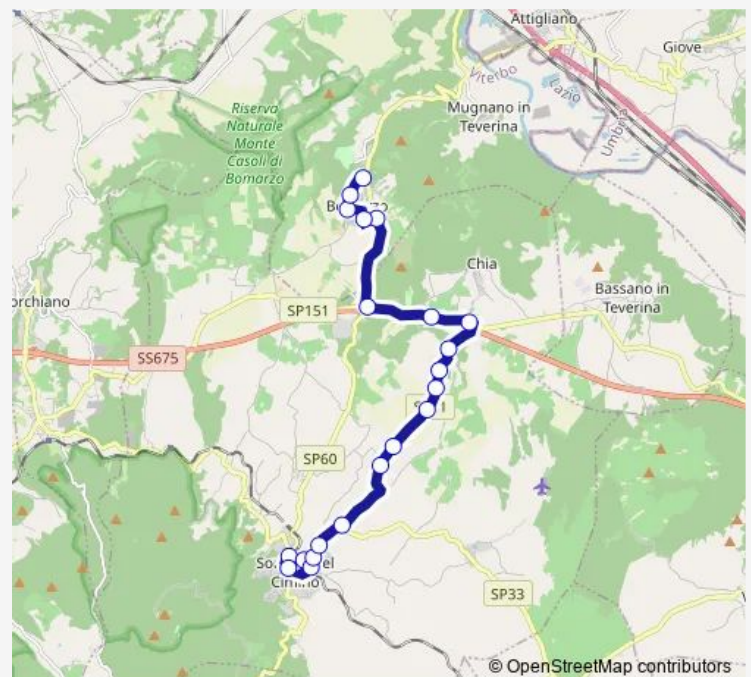

Soriano | Via Molinella (Km 2) # f1939

Soriano | Via Molinella (Km 1) # f1940

Soriano | Vaccarecce # f1941

Soriano | Via Molinella (Km 1) # f1942

Soriano | Via Ortana Via V. Emanuele II # f1981

Soriano | Stradelle # f1983

Soriano | Sanguetta # f1984

Bomarzo | Via Elce Via Verga # f1985

Bomarzo | Via Verga # f1986

Bomarzo | Via Piano Via Verga # f1988

Bomarzo | Piazza Torino # f1989

Bomarzo | Piazza Matteotti # f1990

### Route schedule

Soriano | Stazione # f1744 — Bomarzo | Piazza Matteotti # f1990

Monday 06:40

Tuesday 06:40

Wednesday 06:40

Thursday 06:40

Friday 06:40

Saturday 06:40

### Route info

Direction: Soriano | Stazione # f1744

Stops: 21

Trip Duration: 0 hour 19 min

Soriano nel Cimino - Bomarzo # Sr903a

Bus time schedules and route maps are available in an offline PDF at [busmaps.com](https://busmaps.com). Use the [busmaps.com](https://busmaps.com) website to see live bus times, train schedule or subway schedule, and step-by-step directions for all public transit in Soriano nel Cimino