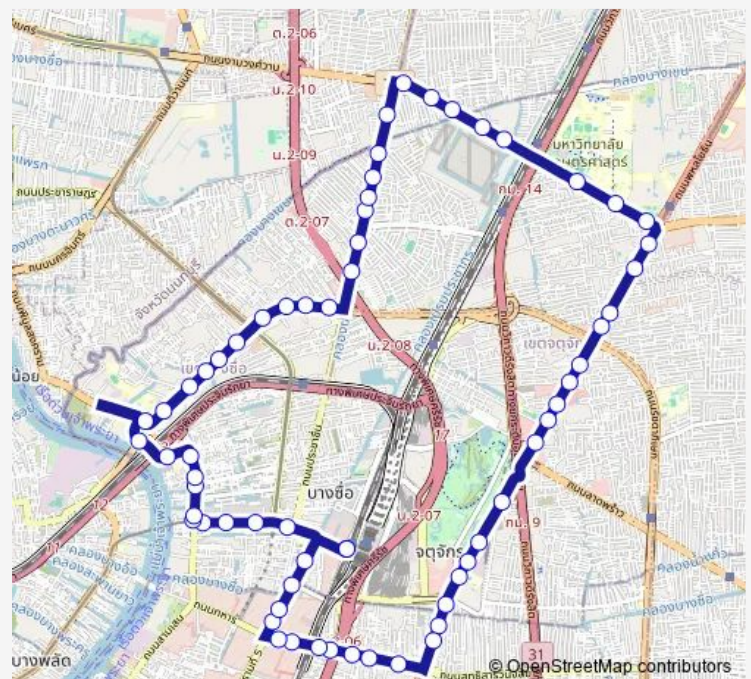

65 stops

[Open route schedule](#)

สถานีบางซื่อ;Bang Sue Railway Station 1

ตรงข้ามตลาดเตาปูน;Opposite Tao Poon Market

ซอยสะพานขวา;Soi Saphan Khwang

เดอะทรี อินเตอร์เชนจ์ คอนโด;The Tree Interchange

เกตเวย์บางซื่อ;Gateway Bangsue

วัดสร้อยทอง;wat soithong

ตรงข้ามสวนสะพานพระราม 7;Opposite Rama 7 Bridge Park

แยกพิบูลสงคราม;Yaek Pibulsongkram

ตรงข้ามวัดเสาหิน;Wat Sao Hin (Opposite)

วัดน้อย;Wat Noi

ซอยวัดหลวง;Soi Wat Luang

ซอยวงศ์สว่าง 23;Wong Sawang Soi 23

ตรงข้ามบิ๊กซีวงศ์สว่าง;Big C Wong Sawang (Opposite)

หลังแยกวงศ์สว่าง;After Wong Sawang Intersection

Route schedule

สถานีบางซื่อ;Bang Sue Railway Station 1 — สถานีบางซื่อ (จุดสุดท้าย);Bang Sue Grand Station (Stop)

Monday	00:01
Tuesday	00:01
Wednesday	00:01
Thursday	00:01
Friday	00:01
Saturday	00:01
Sunday	00:01

Route info

Direction: สถานีบางซื่อ;Bang Sue Railway Station 1

Stops: 65

Trip Duration: 1 hour 21 min

2-17r — วงกลมสถานีรถไฟบางซื่อ - ม.เกษตรศาสตร์ (วนขวา);Bang Sue Railway Station - Kasetsart University