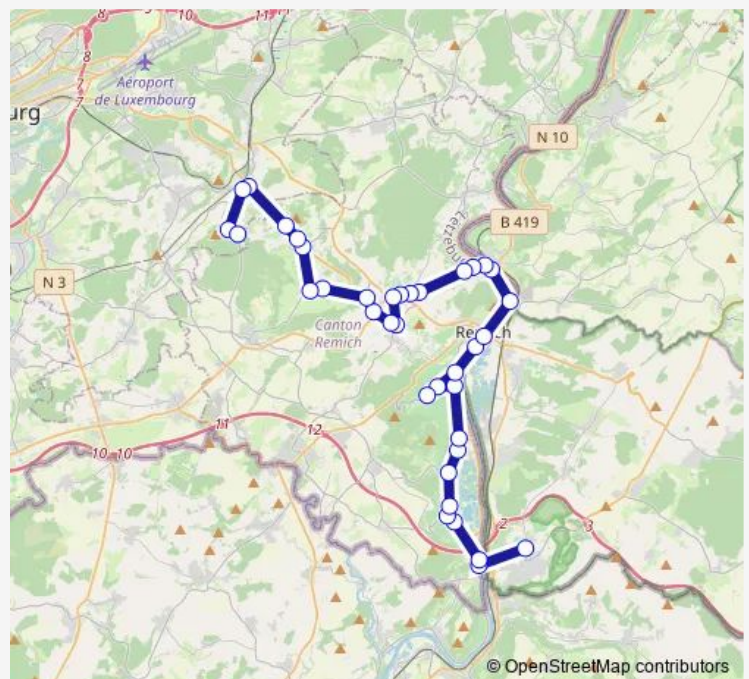

Bus L04

[Go to website](#)**Direction**

REMICH, Station Viti-Vinicole — (D) PERL, Schengen Lyzeum Quai 3

6 stops

[Open route schedule](#)

REMICH, Station Viti-Vinicole

Remich, Place Nico Klopp

Remich, Schoul

Remich, Gare

Remich, Piscine

(D) PERL, Schengen Lyzeum Quai 3

Route schedule

REMICH, Station Viti-Vinicole — (D) PERL, Schengen Lyzeum Quai 3

Monday	07:16
Tuesday	07:16
Wednesday	07:16
Thursday	07:16
Friday	07:16
Saturday	—
Sunday	—

Route info

Direction: REMICH, Station Viti-Vinicole

Stops: 6

Trip Duration: 0 hour 17 min

■ L04

Direction

(D) PERL, Schengen Lyzeum Quai 3 — Medingen, Aire de virage

37 stops

[Open route schedule](#)

(D) PERL, Schengen Lyzeum Quai 3

Schengen, Ennen am Doref

Schengen, Séckerbaach

Remerschen, Ennen am Doref

Remerschen, Kiosk

Remerschen, Al Schoul

Wintrange, Dorefplaz