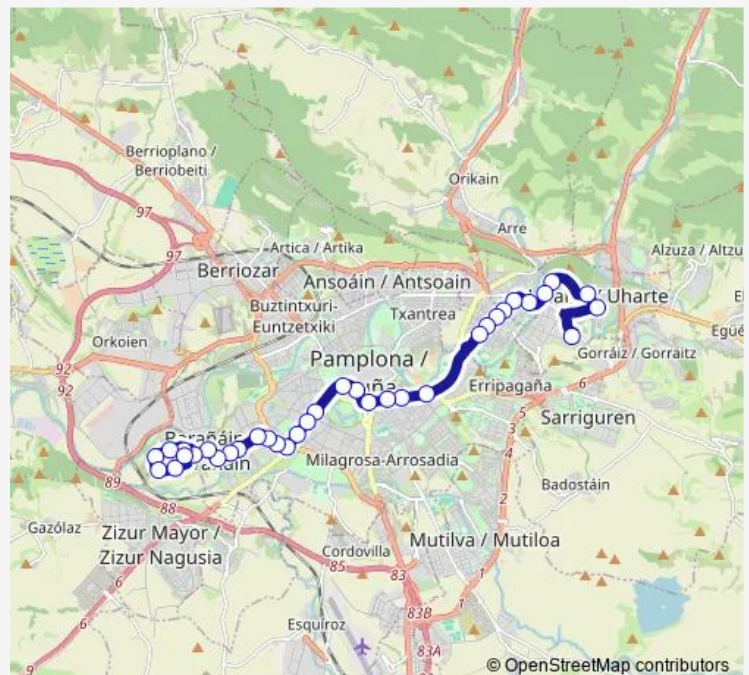

c/ Navas de Tolosa (Hotel Tres Reyes)

Avda. Pío XII (c/ Monasterio de Urdax)

Avda. Pío XII nº 18

Avda. Pío XII nº 28

Avda. Pío XII (Clínica Universidad de Navarra)

Route schedule

Huarte CIP Huarte — Barañáin Avda. el Valle (Iglesia)

Monday 06:24-21:56

Tuesday 06:24-21:56

Wednesday 06:24-21:56

Thursday 06:24-21:56

Friday 06:24-22:12

Saturday 06:24-22:13

Sunday 06:24-22:11

Route info

Direction: Huarte CIP Huarte

Stops: 35

Trip Duration: 0 hour 50 min

■ L04 — Barañáin - Villava

BusMaps

c/ Irunlarrea (frente Hospital de Navarra)

c/ Irunlarrea (Hospital Virgen del Camino)

Avda. Barañáin (frente Consultas Externas)