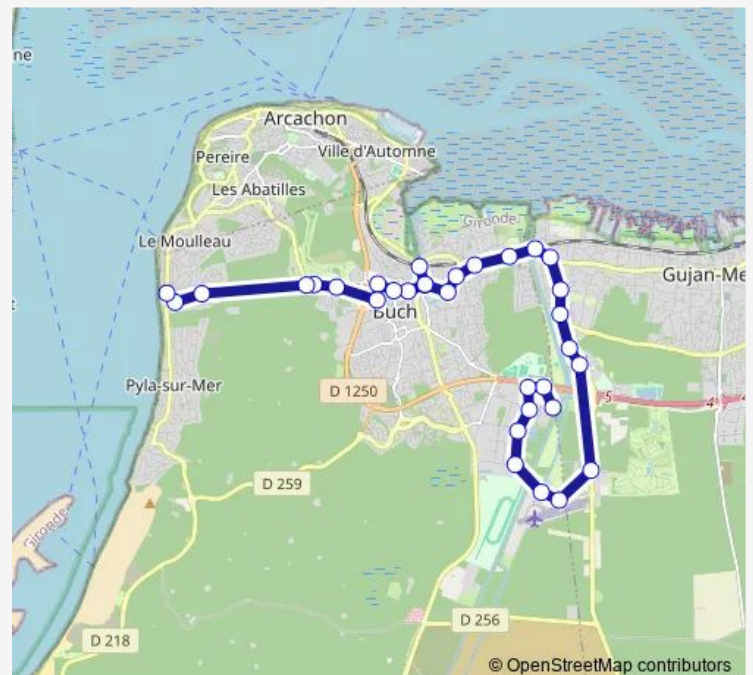

Gare de la Teste

Route schedule

Pôle de Santé — Mairie du Pyla

Monday	06:35-19:35
Tuesday	06:35-19:35
Wednesday	06:35-19:35
Thursday	06:35-19:35
Friday	06:35-19:35
Saturday	06:35-19:35
Sunday	—

Route info

Direction: Pôle de Santé

Stops: 32

Trip Duration: 0 hour 47 min

Commissariat

Place Jean Hameau

Eglise

Quincarneau

Marché

Lisière du Golf

Boulevard du Pyla

Portes du Pyla

Les Hauts du Pyla

Boulevard Louis Lignon

Mairie du Pyla

Direction

Mairie du Pyla — Pôle de Santé

Thursday 06:49-19:45

Friday 06:49-19:45

Saturday 06:49-19:45

Sunday —

Route info

Direction: Mairie du Pyla

Stops: 31

Trip Duration: 0 hour 46 min