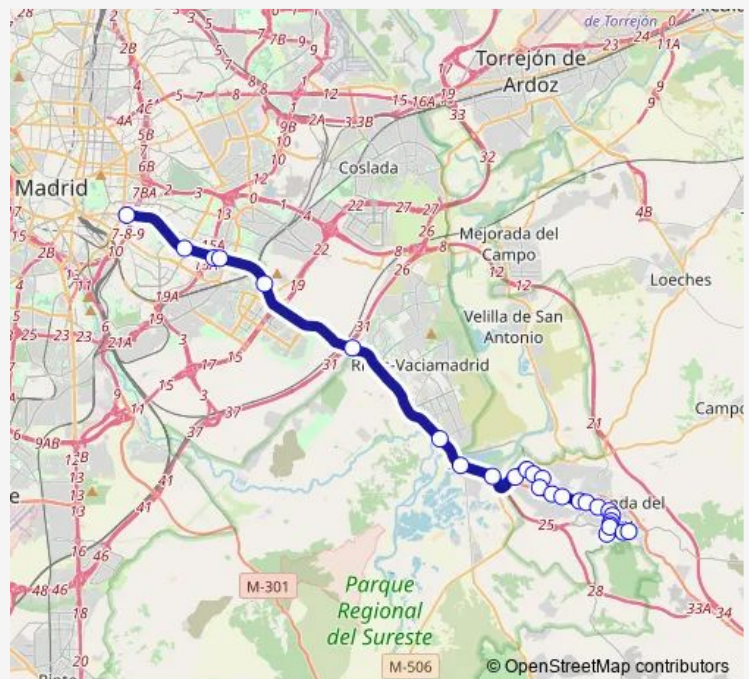

Thursday 04:00-21:30

Friday 04:00-21:30

Saturday 04:00-21:30

Sunday 04:00-21:30

Route info

Direction: Av.Instituto-Colonia LOS Almendros

Stops: 28

Trip Duration: 0 hour 35 min

312A — Madrid (Conde de Casal)-Arganda (El Mirador por La Poveda)

Av.Madrid-Viveros

Ctra.A3-Puente DE Arganda

Ctra.A3-Est.Rivas Vaciamadrid

Ctra.A3-Valdemingómez

Av.Mediterráneo-Santa Eugenia

Av.Mediterráneo-Av.Democracia