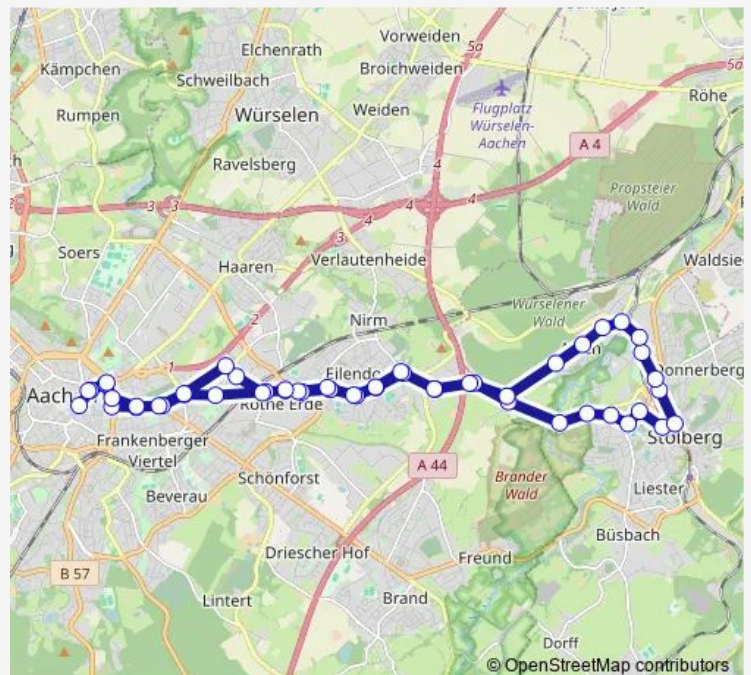

### Direction

Aachen, Elisenbrunnen — Aachen, Bushof

51 stops

[Open route schedule](#)

Aachen, Elisenbrunnen

Aachen, Bushof

Aachen, Hansemannplatz

Aachen, Kaiserplatz

Stolberg, Münsterbusch Mauerstraße (Dlz)

### Route schedule

Aachen, Elisenbrunnen — Aachen, Bushof

Monday	03:30-02:30 <sup>+1</sup>
Tuesday	03:30
Wednesday	25:30-02:30 <sup>+1</sup>
Thursday	03:30-02:30 <sup>+1</sup>
Friday	03:30-02:30 <sup>+1</sup>
Saturday	03:30-02:30 <sup>+1</sup>
Sunday	03:30-02:30 <sup>+1</sup>

### Route info

Direction: Aachen, Elisenbrunnen

Stops: 51

Trip Duration: 0 hour 57 min

Stolberg, Münsterbusch Kreuz

Stolberg, Zinkhütter Hof

Stolberg, Von-Werner-Straße

Stolberg, Rosental