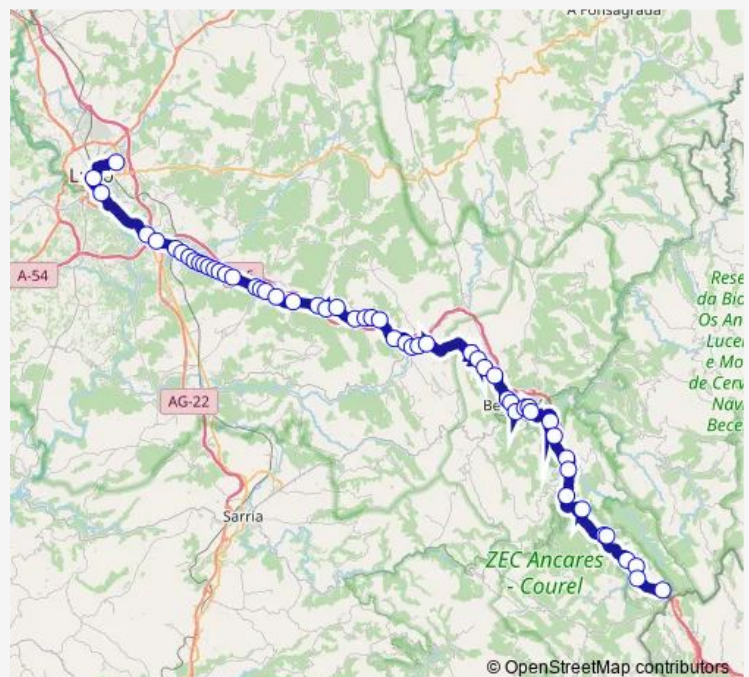

Gomeán Telefónica

Escardel (Dársena)

Veiga DE Anzuelos (Leche)

Route schedule

Hospital Hula — Pedrafita DO Cebreiro

Monday 07:30-14:15

Tuesday 07:30-14:15

Wednesday 07:30-14:15

Thursday —

Friday 07:30-14:15

Saturday —

Sunday —

Route info

Direction: Hospital Hula

Stops: 55

Trip Duration: 1 hour 38 min

■ XG721031 — Pedrafita do Cebreiro-Hospital Hula

BusMaps

Sobrado Carboeiro

Sobrado Venta DEL Caminan

Sobrado Castiñeiro

A Valiña

Cruce Carballedo

Ansareo