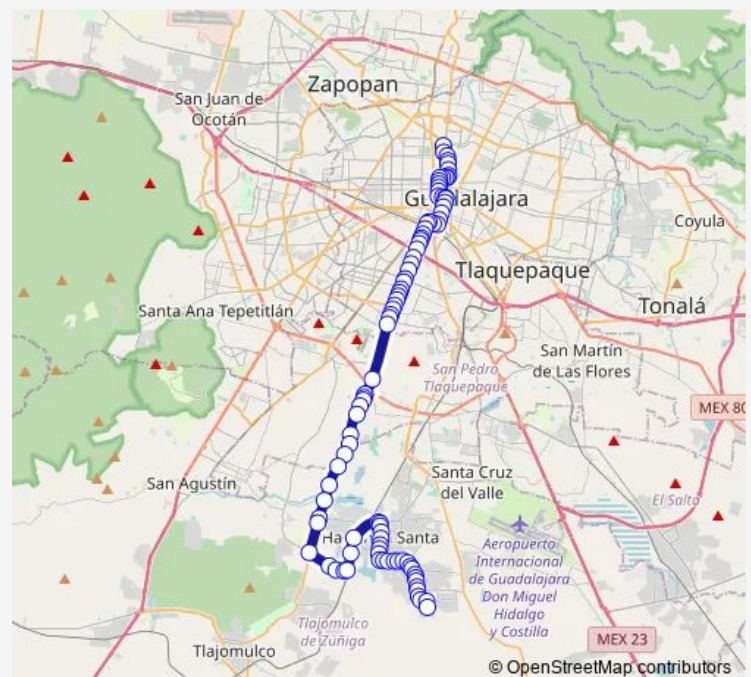

Blvrd. Sao Paulo

Camino los Dolores

Circuito Lima

Ecuador

Circuito Rio de Janeiro

Blvrd. Belice

Bldv. Colón

Circuito Jalapa

Saturday 04:30

Sunday 04:30

Route info

Direction: Cerro San Isidro

Stops: 90

Trip Duration: 1 hour 51 min

Boulevard Honduras

Santa Barbara

Blvd. República de Honduras

Blvrd. Tegucigalpa

Av. Concepción

Avenida Concepción

Plaza Tlajomulco

Av. Los Fresnos

Av. de las Uvas

Camino a Lomas de Tejada

Carretera a San Sebastian el Grande

San Sebastián

Av. los Encinos

Avenida Jesús Michel González

Avenida Jesús Michel González

Avenida Jesús Michel González

Avenida Jesús Michel González

Avenida Jesús Michel González