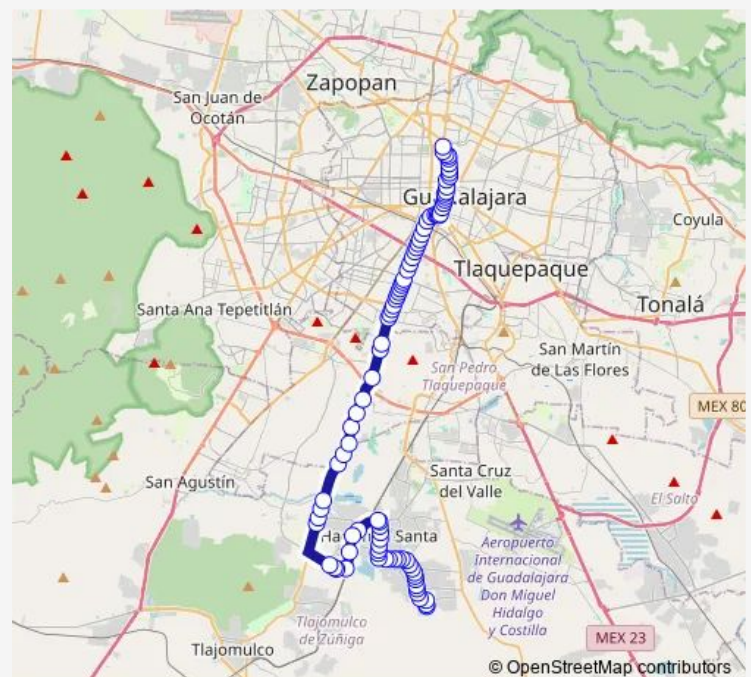

Avenida 16 de Septiembre

### Route schedule

La Normal (Cetram) — Cerro San Isidro

Monday 06:30

Tuesday 06:30

Wednesday 06:30

Thursday 06:30

Friday 06:30

Saturday 06:30

### Route info

Direction: La Normal (Cetram)

Stops: 94

Trip Duration: 1 hour 56 min

Avenida Niños Héroes

Avenida 16 de Septiembre

Avenida 16 de Septiembre

Avenida España

Calle 10

Rutas 50

Avenida 8 de Julio

Calle Milano

Ruta 50

Avenida 8 de Julio

Avenida España

Calle Colón