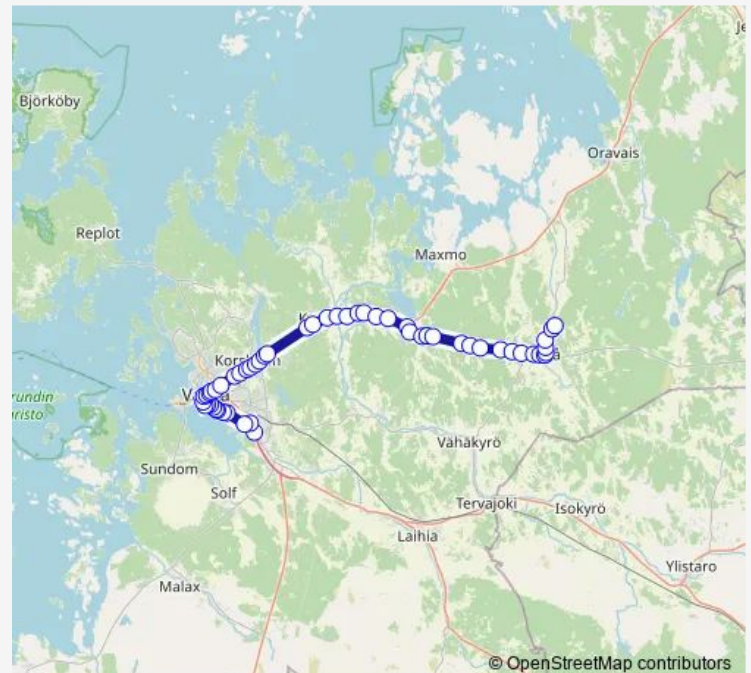

Saturday —

Sunday —

Route info

Direction: Kuninkaankartanontie P

Stops: 54

Trip Duration: 0 hour 50 min

Vanha Vaasa - Vöyri

Vanha Karperöntie I

Karperö th I

Botniahalli I

Lintuvuori I

Vilpe I

Vecklax I

Överbyn I

Koivulahti 8-tie I

Domarskärsvägen I