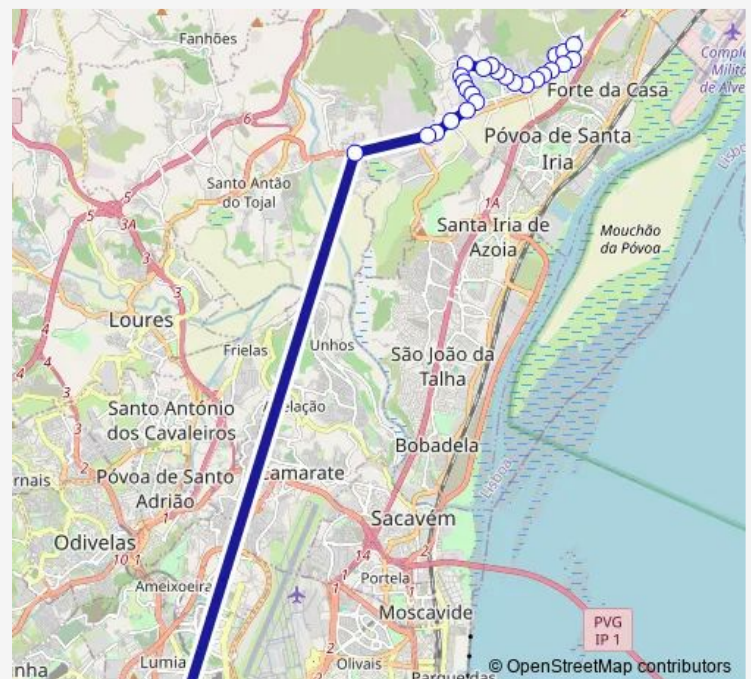

### Route schedule

Qta Maranhota (R Capitão Salgueiro Maia) — Lisboa (Campo Grande)

Monday	06:33-09:15
Tuesday	06:33-09:15
Wednesday	06:33-09:15
Thursday	06:33-09:15
Friday	06:33-09:15
Saturday	—
Sunday	—

### Route info

Direction: Qta Maranhota (R Capitão Salgueiro Maia)

Stops: 26

Trip Duration: 0 hour 40 min

■ 353a - Vialonga (Qta Maranhota) - Lisboa (Campo Grande)

Morgado (X) Qta Serpa

Estrada Alprate (X) (R Coronel Lobo Costa)